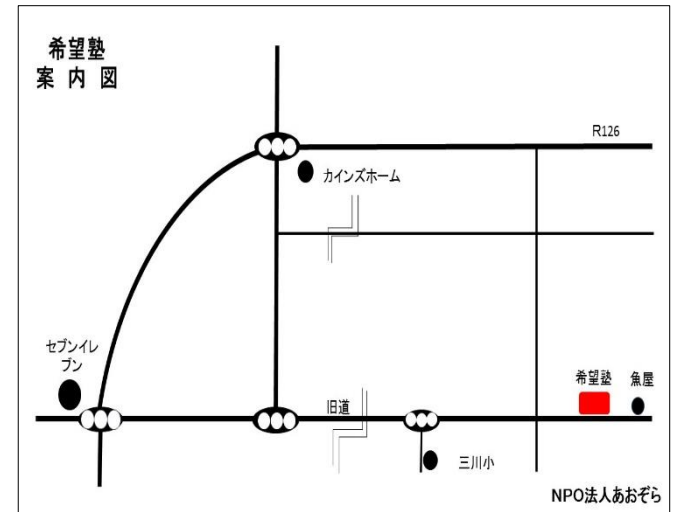

希望塾の ご案内

特定非営利活動法人 あおぞら

希望塾

〒289-2714

旭市三川2984番地

TEL: 0479-74-8733

FAX: 0479-64-0833

URL: <http://aozora-asahi.jp>

Eメール: info@aozora-asahi.jp

希望塾 (就労継続支援 B 型事業所)

★希望塾

(就労継続支援 B 型事業所)

定員20名

旭市、銚子市、匝瑳市の方

活動内容

○食品班 (惣菜製造等)

○ランチ提供

○豆腐 (寄せ豆腐)

○下請け (袋詰め作業)

○農耕班 (農作業等)

あおぞら施設案内

法人本部

〒289-2503

千葉県旭市江ヶ崎441番地

TEL. 0479-74-8733

FAX. 0479-64-0833

Eメール: info@aozora-asahi.jp