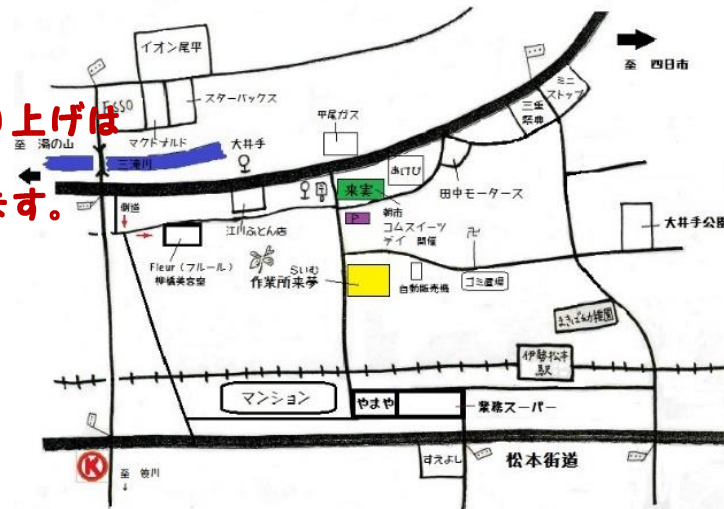

★どこにあるの ???

大井手三丁目15-19

(湯ノ山街道大井手バス停から南へ100m位の所です)

★作業所来夢では何をしてるの????

知的・身体的に障がいがある人15人が通ってきて、こんな仕事をしています。

● 餃子の製造、販売

● 空き缶リサイクル

● 下請け仕事