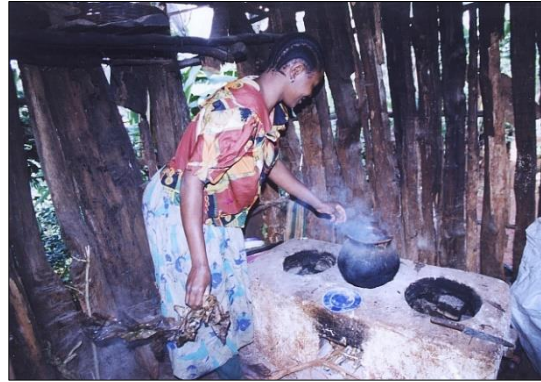

改良カマド支援

2,500円で1基！

現地で森林減少の最大の原因となっているのは薪炭材の消費。2,500円でその薪消費を半分以下に削減できる改良カマドを1基設置できます！

養蜂支援

4,000円で1箱！

森との共存関係にある養蜂は、山麓住民の収入向上と森林保全意識を高めることに役立っています！4,000円で1箱の改良養蜂箱を支援できます！

裁縫教室支援

4,000円で1人！