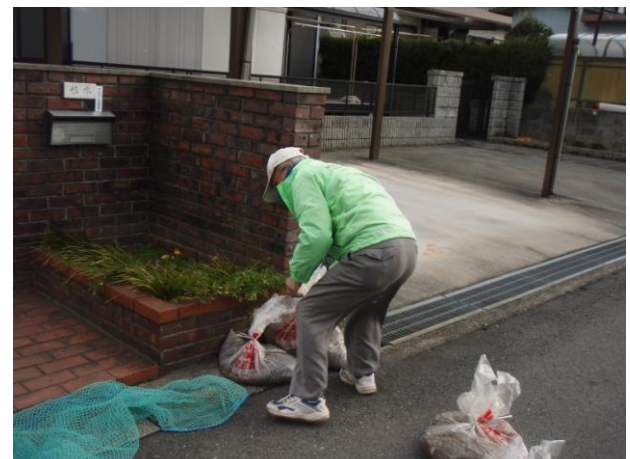

NPO法人生ごみリサイクル思考の会 活動概要 No.1

活動拠点 東員町資源ごみストックヤード内
生ごみ堆肥舎

活動日 毎週水曜日
年間延べ時間 約 2,135 時間
年間延べ就労者数 611 人

従事者 元気な老人で地域貢献に理解のある人（高齢者雇用の趣旨）

対象者世帯数 260 世帯内約 200 世帯が高齢者宅

事業名 東員町生ごみ堆肥化事業

回収作業状況