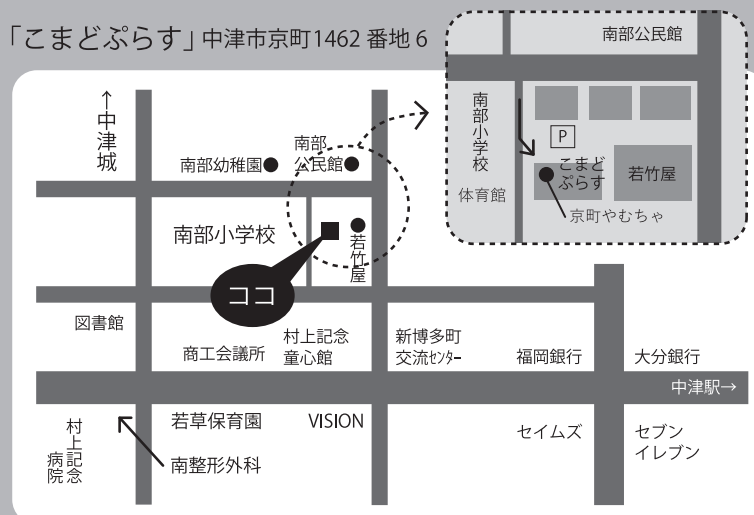

ワンドリンク無料
差し入れ大歓迎♡

ぶらすカフェ開催カレンダー ☀️ 昼カフェ 10:00～14:00 🌙 夜カフェ 17:30～21:30

6月	3日(月) ☀️	7月	1日(月) ☀️	8月	5日(月) ☀️	9月	2日(月) ☀️	10月	3日(木) 🌙	11月	5日(火) 🌙
	10日(月) ☀️		8日(月) ☀️		22日(木) 🌙		10日(火) 🌙		11日(月) ☀️		
	20日(木) 🌙		16日(火) 🌙		29日(木) 🌙		17日(火) 🌙		19日(火) 🌙		
	27日(木) 🌙		23日(火) 🌙				24日(火) 🌙		26日(火) 🌙		
	30日(火) 🌙										

「ぶらす」にはコーヒーコーナーとミニ読書コーナーもあります お気軽におこしください♪ ★社会生活に困り事のある方へ、ご希望に応じて相談や地域の情報をご案内いたします

駐車場は数に限りがあります(4台)

「こまどぶらす」中津市京町1462番地6

[こまどぶらす] (南部小学校体育館隣) (京町やむちゃ隣)

お問い合わせ・見学
ご相談はこちらまで→

☎ 0979-64-7320

FAX 0979-33-7111

メール→ komado.plus@npo-mado.net