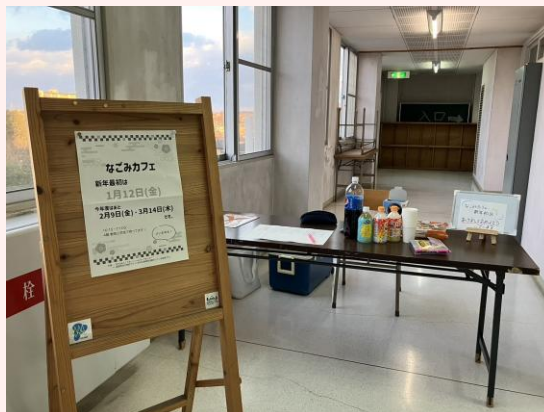

なごみカフェ 紹介パンフレット

新入生のみなさん、ご入学おめでとうございます！
瀬田工業高校夜間定時制には、なんと

学校内の無料カフェ

「なごみカフェ」があります！

◎誰がつかえるの？

→瀬田工夜間定時の人ならだれでもOK！

◎お高いんじゃないの？

→無料でドリンクとお菓子が食べられます！

あそび相手
おしゃべり相手 いるよ

▶▶卓球

机の上だけど
結構汗かけます！

▶▶のんびり

おしゃべり、グチ、お悩み相談OK
音楽聞いたり、ゲーム観戦したりも…

気軽にあそびにきてね！
みなさんに会えるのを楽しみにしています！

☆ 実際の様子 ☆

★部屋はこんな感じ！

★受付でジュースとお菓子をもらってね

★卓球

★みんなでゲーム

☆ とくべつな日もあります ☆

★デジタルチャンバラ体験

★ドローン操縦体験

★クリスマス会

☆ 学校の行事にもいます ☆