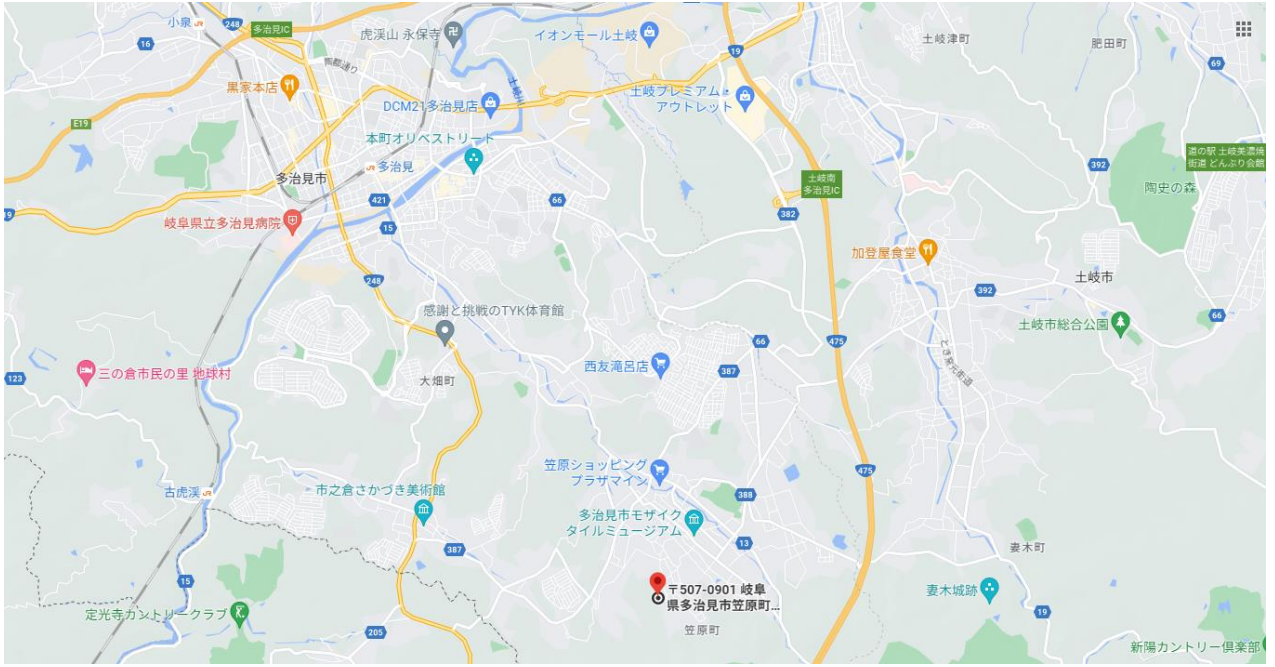

アクセス

交通機関をご利用の方

◆最寄りの駅

J R中央線【多治見駅】からタクシーで約20分

◆最寄りのバス停

東農鉄道バス「笠原線」多治見駅～【モザイクタイルミュージアム】で下車（約17分）
【モザイクタイルミュージアム】バス停から徒歩9分（678m）

お車をご利用の方

◆中央自動車道