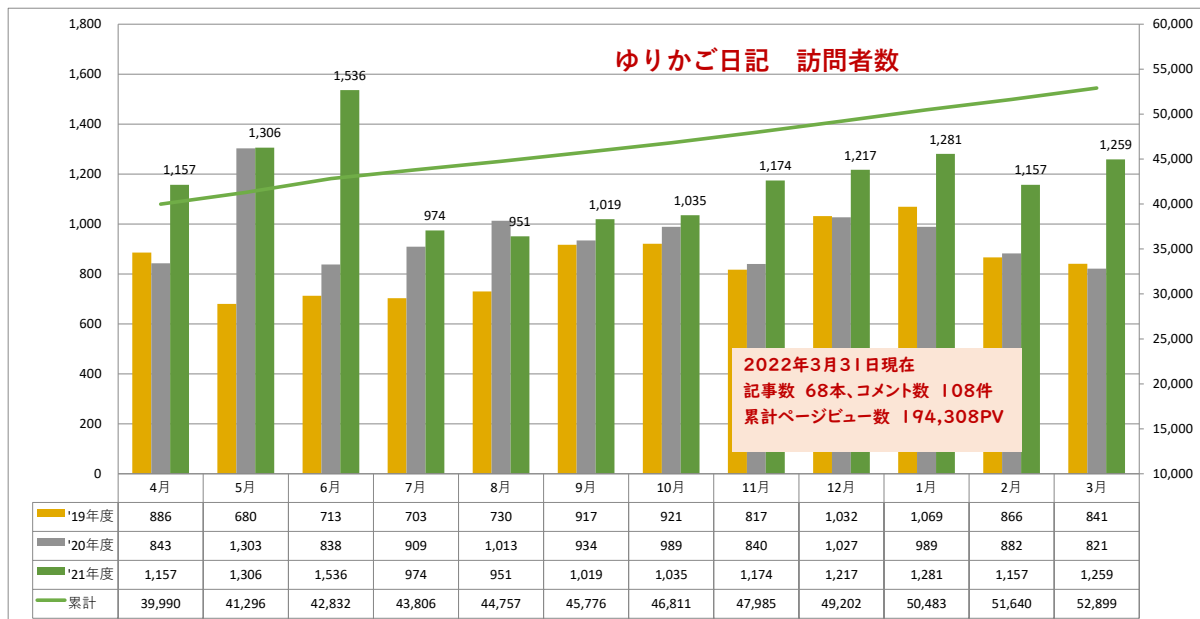

| ゆりかご日記<br>訪問者数 | 4月     | 5月     | 6月     | 7月     | 8月     | 9月     | 10月    | 11月    | 12月    | 1月     | 2月     | 3月     | 合計     |
|----------------|--------|--------|--------|--------|--------|--------|--------|--------|--------|--------|--------|--------|--------|
| 2017年度         | 331    | 174    | 207    | 390    | 315    | 554    | 930    | 514    | 817    | 634    | 484    | 706    | 6,056  |
| '18年度          | 601    | 375    | 638    | 311    | 700    | 905    | 1,133  | 645    | 791    | 707    | 960    | 1,002  | 8,768  |
| '19年度          | 886    | 680    | 713    | 703    | 730    | 917    | 921    | 817    | 1,032  | 1,069  | 866    | 841    | 10,175 |
| '20年度          | 843    | 1,303  | 838    | 909    | 1,013  | 934    | 989    | 840    | 1,027  | 989    | 882    | 821    | 11,388 |
| '21年度          | 1,157  | 1,306  | 1,536  | 974    | 951    | 1,019  | 1,035  | 1,174  | 1,217  | 1,281  | 1,157  | 1,259  | 14,066 |
| 累計             | 39,990 | 41,296 | 42,832 | 43,806 | 44,757 | 45,776 | 46,811 | 47,985 | 49,202 | 50,483 | 51,640 | 52,899 | 開設以来   |