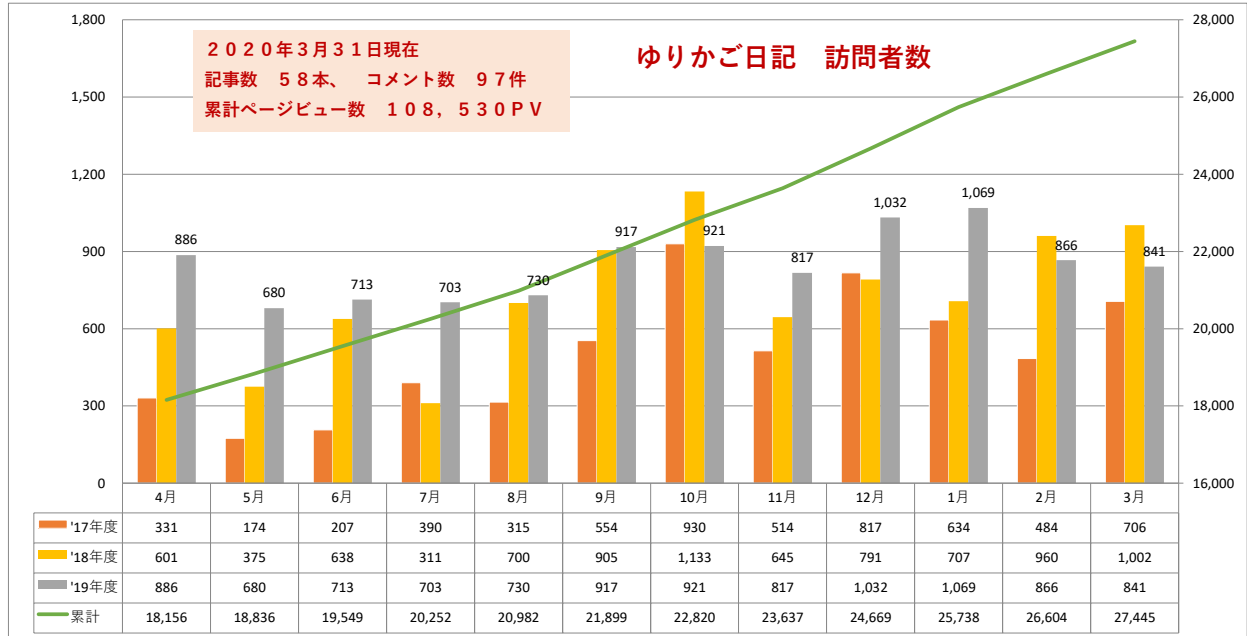

ゆりかご日記 訪問者数	4月	5月	6月	7月	8月	9月	10月	11月	12月	1月	2月	3月	合計
2016年度				307	410	259	326	158	169	377	201	239	2,446
'17年度	331	174	207	390	315	554	930	514	817	634	484	706	6,056
'18年度	601	375	638	311	700	905	1,133	645	791	707	960	1,002	8,768
'19年度	886	680	713	703	730	917	921	817	1,032	1,069	866	841	10,175
累計	18,156	18,836	19,549	20,252	20,982	21,899	22,820	23,637	24,669	25,738	26,604	27,445	開設以来

電子カルテ 訪問者数	4月	5月	6月	7月	8月	9月	10月	11月	12月	1月	2月	3月	合計
2016年度	986	1,050	1,052	1,145	1,030	1,068	1,197	1,310	1,629	1,321	1,060	1,336	14,184
'17年度	1,607	1,407	1,195	1,404	1,420	1,444	1,756	1,319	2,226	2,115	1,249	1,382	18,524
'18年度	1,312	1,473	1,720	1,421	1,165	2,169	2,004	1,262	1,963	1,847	1,706	1,769	19,811
'19年度	2,280	1,894	2,052	2,255	2,486	2,163	2,005	2,037	2,469	2,578	2,551	2,376	27,146
累計	71,334	73,228	75,280	77,535	80,021	82,184	84,189	86,226	88,695	91,273	93,824	96,200	開設以来