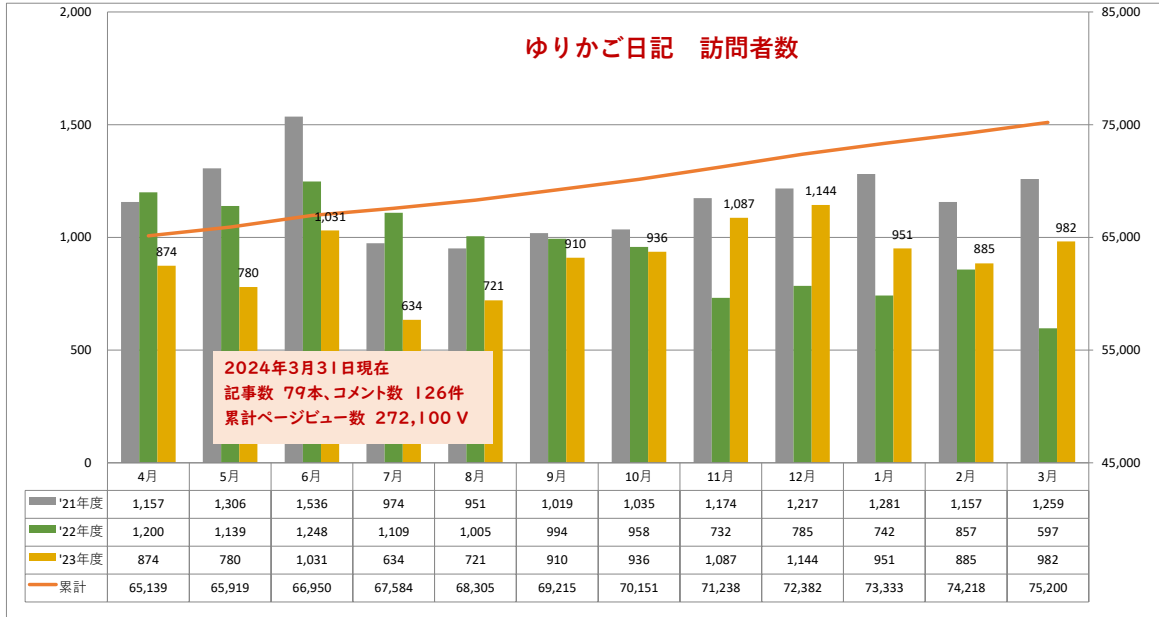

ゆりかご日記 訪問者数	4月	5月	6月	7月	8月	9月	10月	11月	12月	1月	2月	3月	合計
2019年度	886	680	713	703	730	917	921	817	1,032	1,069	866	841	10,175
'20年度	843	1,303	838	909	1,013	934	989	840	1,027	989	882	821	11,388
'21年度	1,157	1,306	1,536	974	951	1,019	1,035	1,174	1,217	1,281	1,157	1,259	14,066
'22年度	1,200	1,139	1,248	1,109	1,005	994	958	732	785	742	857	597	11,366
'23年度	874	780	1,031	634	721	910	936	1,087	1,144	951	885	982	10,935
累計	65,139	65,919	66,950	67,584	68,305	69,215	70,151	71,238	72,382	73,333	74,218	75,200	開設以来

電子カルテ 訪問者数	4月	5月	6月	7月	8月	9月	10月	11月	12月	1月	2月	3月	合計
2019年度	2,280	1,894	2,052	2,255	2,486	2,163	2,005	2,037	2,469	2,578	2,551	2,376	27,146
'20年度	2,755	4,780	3,055	3,558	4,332	3,572	3,029	3,022	4,640	4,217	3,513	3,466	43,939
'21年度	3,569	3,829	3,486	3,280	4,059	3,883	3,437	3,778	4,204	3,743	3,382	3,652	44,302
'22年度	3,427	3,522	4,329	4,003	4,076	4,236	3,520	3,892	4,361	4,407	2,970	2,979	45,722
'23年度	2,734	2,778	2,854	2,885	3,202	3,369	3,750	4,487	5,113	4,543	4,296	4,599	44,610
累計	214,373	217,151	220,005	222,890	226,092	229,461	233,211	237,698	242,811	247,354	251,650	256,249	開設以来