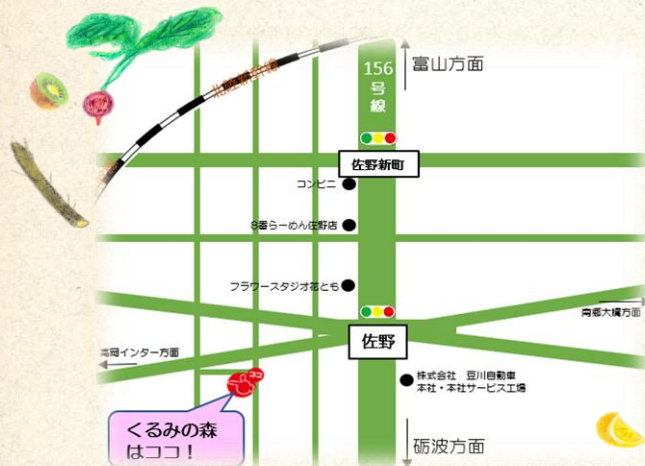

赤ちゃんと身体を動かした後は、  
ママの時間。リラックスしながら  
まったりランチをしませんか？

OPEN

毎月第4木曜日

am 11:30 ~ pm 15:30

くるみの森 コミュニティーカフェ

cafe Bee

COUPON

1ドリンク無料