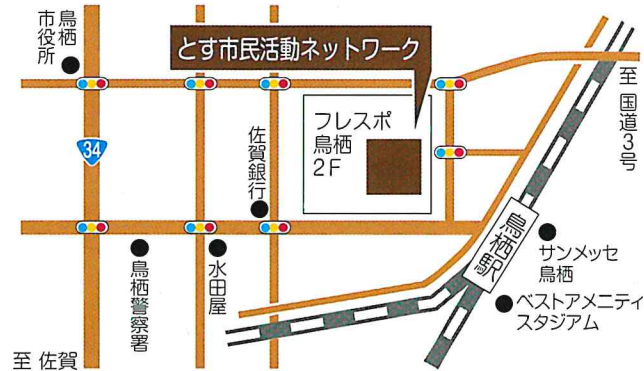

私たちの
好きなまちを
私たちが
つくろう

【交通アクセスのご案内】

JR鹿児島線鳥栖駅徒歩3分
フレスポ鳥栖・駐車場完備

＜お問合せ・お申込み＞

認定NPO法人 とす市民活動ネットワーク

〒841-0026

佐賀県鳥栖市本鳥栖町 537-1 (フレスポ鳥栖 2階)

TEL:0942-80-7184 fax:0942-80-8122