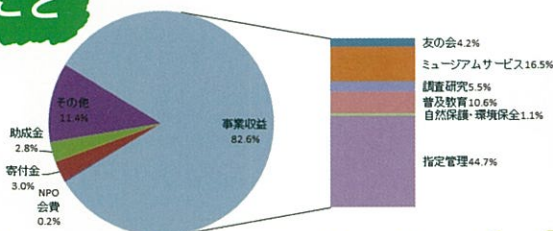

## お金のこと

2014年 総収入 (123,649千円)

2014年 総支出 (122,409千円)

自然を楽しむ・好きになる!