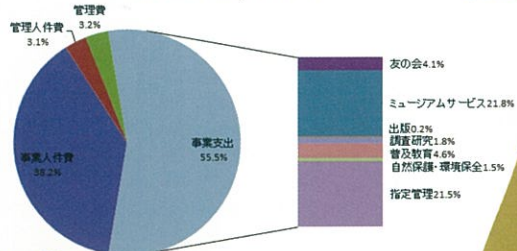

## お金のこと

2014年 総収入 (123,649千円)

2014年 総支出 (122,409千円)

自然を楽しむ・好きになる!