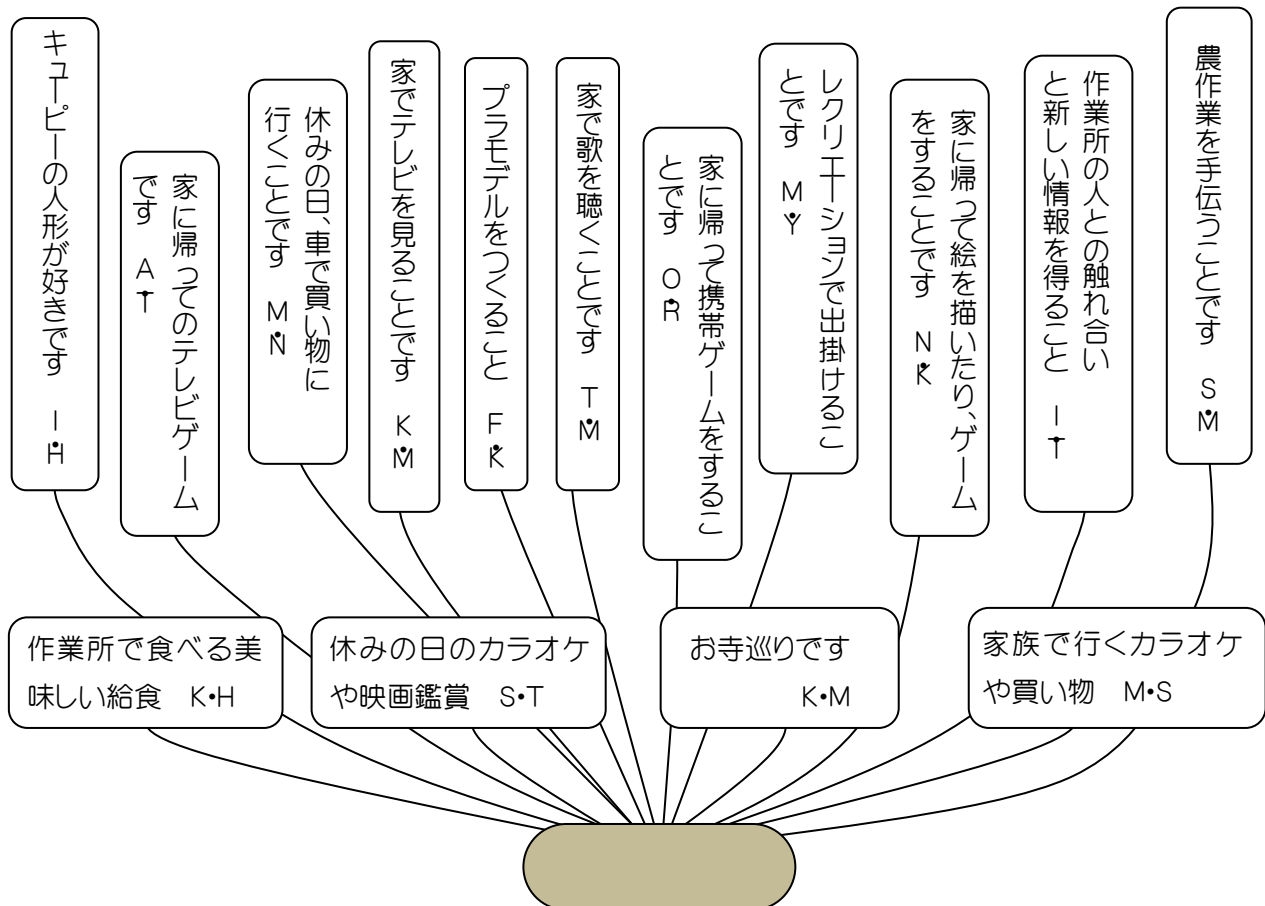

平成19年度
 ・北の脇・地引網
 平成20年度
 ・淡路ファームパーク
 平成21年度
 ・大塚国際美術館

平成22年度
 ・高知・龍馬博
 平成23年度
 ・大歩危峡
 平成24年度
 ・神戸クルージング

平成25年度
 ・神戸花鳥園

平成26年度
 ・讃岐まんのう公園

平成27年度
 ・とくしま動物園
 ・神戸クルージング
 平成28年度
 ・淡路ファームパーク

平成29年度
 ・レオマワールド
 ・牧野植物園

平成30年度
 ・ドルフィンセンター
 ・神戸中華街
 ・UCC コーヒー博物館

巣立での遠足を振り返って

平成31年・令和元年度の遠足

春の遠足：大鳴門橋記念館エディと観潮船

秋の遠足：新屋島水族館と中野うどん学校

聞いてみました「遠足以外での楽しみは？」

平成31年・令和元年度 行事

知恵島小学校との交流