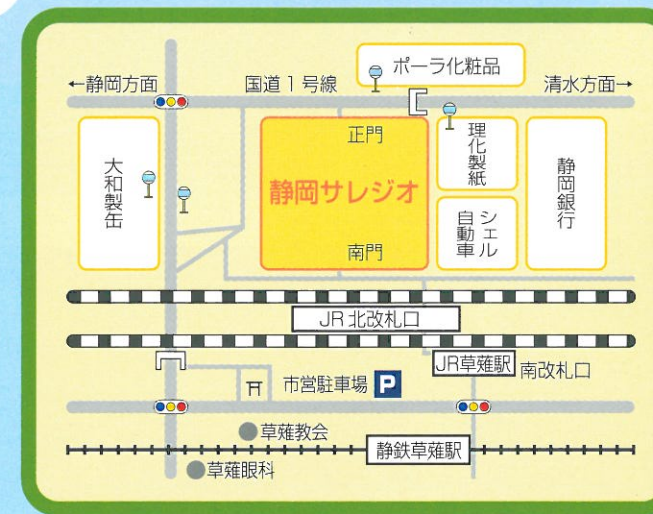

スクールバス

清水区 [押切・高橋・吉川]方面

清水区 [一里山・有東坂・堂林]方面

清水区 [草薙・谷田・国吉田]方面

清水区 [長崎・楠新田]方面

葵区 [瀬名・鳥坂・長沼]方面

駿河区 [小鹿・池田・聖一色]方面

静岡鉄道：草薙駅・県立美術館前駅下車7分

J R：草薙駅下車1分または7分
(JR指定時間にはホームより学園南門に出られます)

バス：国道1号ポーラ前下車1分

静岡サレジオ幼稚園

〒424-8624 静岡市清水区中之郷3-2-1
 TEL/054-345-2553 FAX/054-345-2490
 URL : <http://www.ssalesio.ac.jp/>
 e-mail : kind@ssalesio.ac.jp