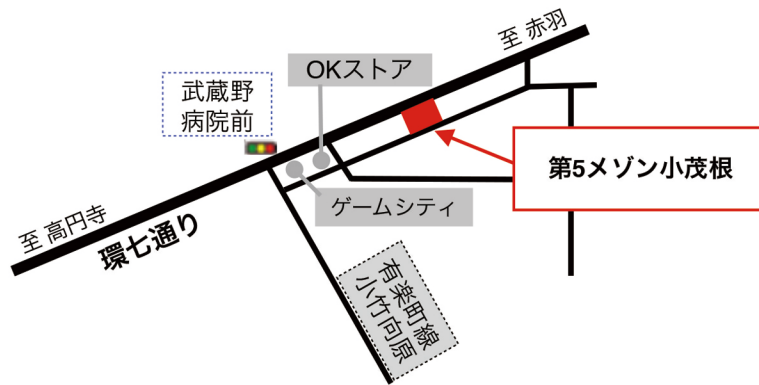

NON PROFIT
ORGANIZATION

PET
SATOORYAKAI

愛情と責任を持って里親になっていただける方を募集しております。

可愛いワンちゃん猫ちゃんを探している方は、

ぜひ一度里親会にお越しください。

また直接来られない方はお気軽にお問い合わせ下さい。

板橋 犬猫里親会

場所：板橋区小茂根「第5メゾン小茂根」1階

交通：東京メトロ・西武有楽町線「小竹向原駅」徒歩7分

日時：毎週日曜日 3:00PM ~ 5:30PM

*開催の有無は前日・当日の「ペット里親会通信」をご確認ください

NON PROFIT ORGANIZATION
PET SATOORYAKAI

もし、あなたが
これからペットを飼いたいと考えているなら、
ペットショップではなく、保護犬・猫を
家族に迎えることを考えてみませんか？
ペット里親会には
新しい家族を探している多くの犬や猫たちがいます