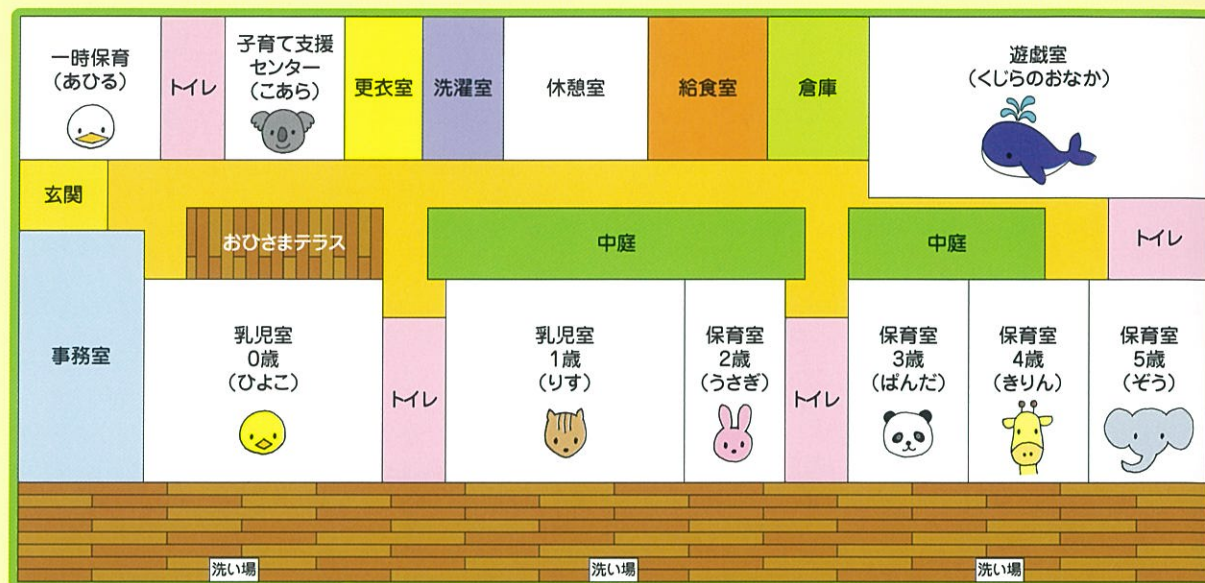

> 施設のご案内