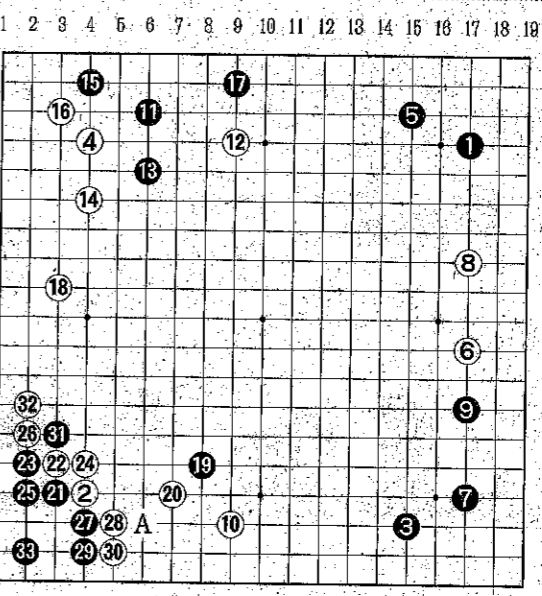

準決勝
白 工藤 郁香 (さいたま)
黒 上村 陽子 (坂戸)
9月17日(日)
(解説 福岡修一)

10代包囲網の中で

女性の最強者を決める、県内唯
ない手。プロの棋には絶対ない
一ノ瀬ハジメの棋戦「埼玉女流
名人戦」でも若年層の進出が著し
い。いま、男性の各種大会では10
代、20代の若者がベスト4のうち
3人を占めるケースが常態化して
いる。女性の世界にも同現象が起
きている。
今期女流名人戦の準決勝に進出
したのは、小学生2人と高校生1
人、そしてベテランの上村陽子さ
ん。その組み合わせは次の通り。
工藤郁香―上村陽子
中村文晴―大須賀聖良
まずは高校生の工藤さんと上村
さんの一戦を取り上げよう。10代
包囲網の中で上村さんがどんな戦
いを見せてくれるのか。
先番は上村さん。黒の目はす
しが変わっている。白6は、右下
に力かると何か策があるのではな
いかと警戒した手。白8と間に
ヒッパしたあの黒9は急がない。
白10のヒラキはやはり中途半端。
これだと31の力カが打ちやすく
なる。Aのシマリが普通だろう。
左上に向かった黒11では31の力カ
りを急ぎたい。