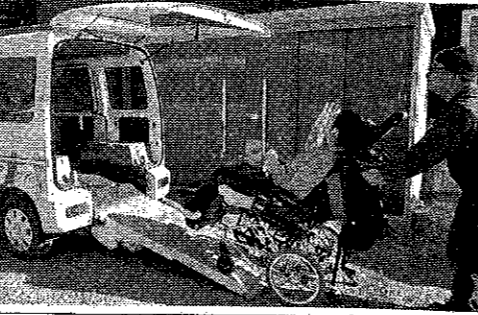

イラストのヘッドマーク
運行した「SLストロベ
アプレス」16日、秩父
の秩父駅

デコの試食や販売などで
父のイチゴをPRした。
デコのイチゴのヘッドマ
ークを付けたSLが運
熊谷駅から秩父駅間の
線で、生産者をほめて、
Aたちをキャンパン隊
小野愛菜さん(25)や今
杉乃さん(24)らが乗客
秩父産のイチゴ「やよい
を3000粒振る舞った。
秩父も御花畑駅前ではイ
の販売も行われた。ほ
乗客には特別乗車記念
がプレゼントされた。
Aたちをいざ(部会長
山口賢司さん(57)は秩
のイチゴはお客さんに評
がよかった。大型連休中
も秩父へ足を運んでもら
は「と話していた。
(桜井和憲)

を配した。
本のW杯組織委員会を通
権都市マークの使用許
た。市は名刺などへの
検討しており、「熊谷
後、ランビーW杯が開
る」ことを市全体に広
念を盛り上げたい」と
(橋本浩佑)

年に開山した。仏像や
ほとんどは同氏の設計
によるもの。
には平沼家関係者や一
者がが参列し、本堂で
雰囲気の中、読経や焼
われた。一行は山頂に
、大観音が建つドーム
内で行われた法要でも
た。
(阿久戸佳代)

障害者施設に 福祉車両贈呈

熊谷で日本財団

熊谷市大家の特定非営利法
人多機能型事業所ゆりか
に、5台目となる福祉車両の
軽自動車が、公益財団法人日
本財団から贈呈された。
ゆりか(は就労支援B型・
生活介護を目的とした施設。
市内や近隣地域から、18・65
歳の25人が通所している。車
椅子(こ)乗車できる福祉車両
は送迎に欠かせないが、高額の
の上、消費も早い。施設長の
上原ひでかずさんは「設備
が整った新車は気持ちいい」
と利用者の皆さんはうれしそ
う」と話。

日本財団には年間約750
0件の車両贈呈の申請がある
が、選ばれるのは30%ほど。
前回贈られた車は改良し、「こ
当地クルマのフライの販売車
両として各地のイベントに出
向いている。上原さんは「フ
ライ販売は貴重な収入源。
声を掛けてくれれば出張販
売もします」と呼び掛けてい
た。
問い合わせは、ゆりか(☎
048・5255・6266)
(タウン記者・栗原和江)

日本財団から贈られた福祉車両

約280平方メートル、30台分
の駐車場を完備。営業時間
は、午前9時(19日まで)は同
10時)から午後6時まで。無
休。
オープンセールを19日まで

バッグと靴の専門店
bag あぶらや
浦和駅前口前
Tel.048-822-2342
〒330-0063
さいたま市浦和区高砂1-6-10
http://www.aburaya.co.jp

実施し、県産ブランド米「彩
のかがやき」の玄米を1キ
98円、キャベツ1玉10
円、キュウリ4本100円、
ブロッコリー1株150円な
ど、各商品を特別価格で販売