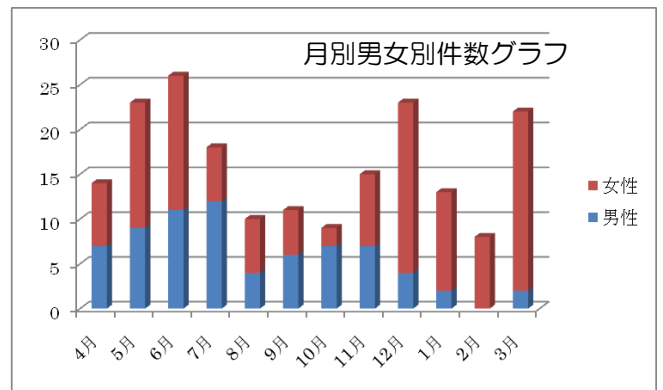

今年度の相談傾向について

相談の総件数としては、昨年度190件、本年度192件とほとんど変わりませんが、カウントの取り方が若干厳しくなりましたので総数的にはもう少し増えております。内容も早期援助団体としての警察情報のほかに、各警察署、法テラスなど関係機関のご紹介も増え、犯罪被害者支援としての傾向が色濃く、センターとして身の引き締まる思いです。