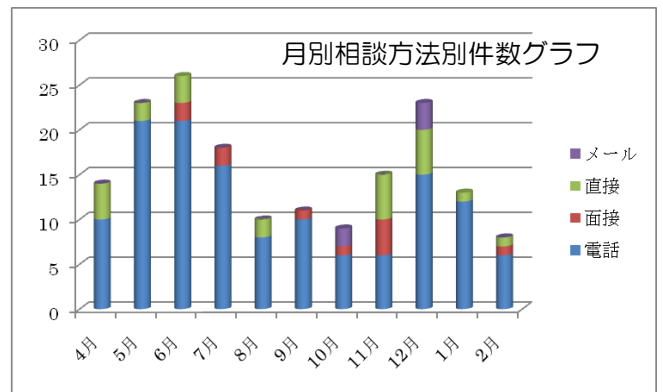

今年度の相談傾向について

相談の総件数としては、昨年度190件、本年度192件とほとんど変わりませんが、カウントの取り方が若干厳しくなりましたので総数的にはもう少し増えております。内容も早期援助団体としての警察情報のほかに、各警察署、法テラスなど関係機関のご紹介も増え、犯罪被害者支援としての傾向が色濃く、センターとして身の引き締まる思いです。