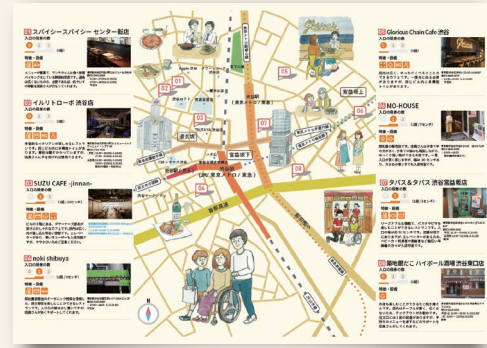

バリアフリー情報共有アプリ

(ピーマップ)

Bmaps × おすすめスポットマップ in 渋谷

マップの見方

裏面に地図とお店の紹介が掲載されています。地図とお店の番号を照らし合わせてお店を探してください。

このマップの使い方

このマップは店舗の基本情報に加え、入口の段差の数や設備情報などをまとめています。

店舗の各情報の見方

店舗名はこちらでCHECK!

01 店舗名

入口の段差の数 0 1 2+

入口の段差の数をCHECK!

特徴・設備

特徴・設備をCHECK!

特徴・設備

移動や居心地に関する特徴

01 スパイシースパイシー センター街店

入口の段差の数

特徴・設備

メニューが豊富で、ランチタイムは食べ放題バイキングをしている韓国料理店です。通路は広くないものの、必要であれば、机やイスの移動を店員さんが行ってくれます。

東京都渋谷区宇田川町12-9 ジュール渋谷 8F
☎03-3461-0998
◎11:30~17:00(L.O.16:00)
17:00~24:00(L.O.23:30)
不定休

02 イルリトロポ 渋谷店