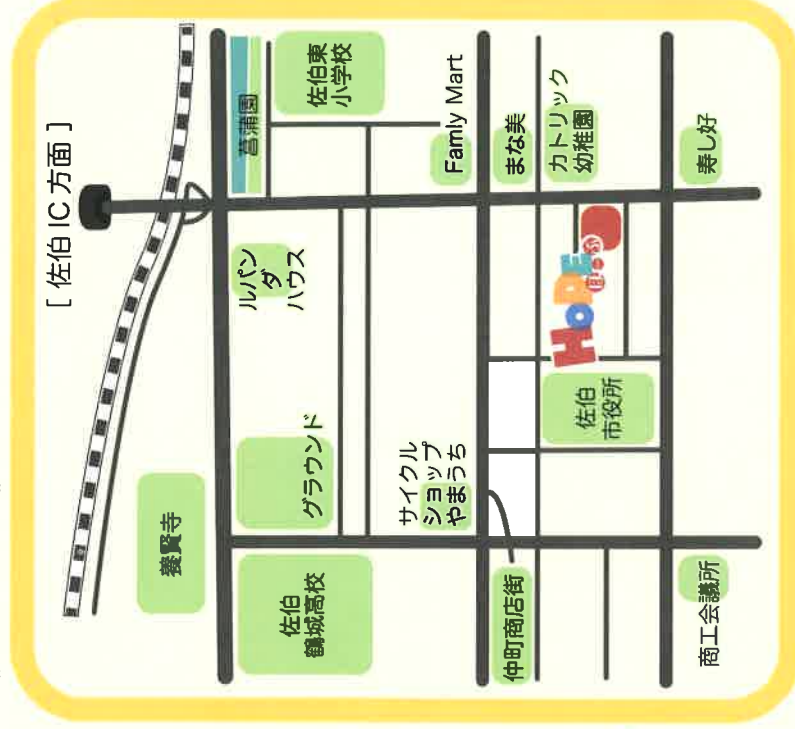

## 《 周辺地図 》

# HOPE

〔 住所 〕

〒876-0853

佐伯市中村東町3番18号

〔 開所日・時間 〕

月曜日～金曜日

8:30 - 18:00

〔 お問い合わせ 〕