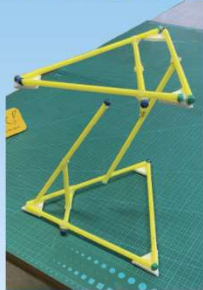

オンライン参加も可!

2022  
12/14 水  
13:30-15:00

申込締切 12/7 (水)

テンセグリティ

驚異の立体バランス!

2023  
1/18 水  
13:30-15:00

申込締切 1/11 (水)

手づくりプラネタリウム