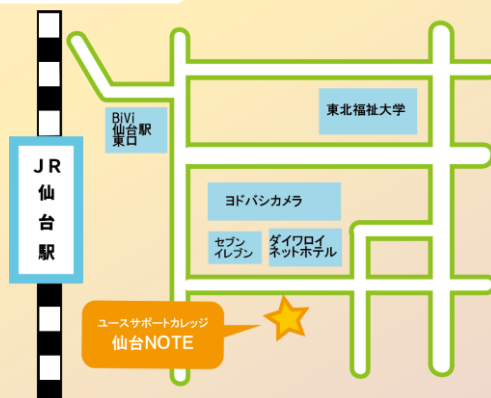

アクセスマップ

ご利用に際して

まずはお電話・メールで、お気軽にお問合せください

■ お問い合わせ先 ■

認定NPO法人Switch ユースサポートカレッジ仙台NOTE

宮城県仙台市宮城野区榴岡1-6-3東口鳳月ビル602

TEL : 022(253)7701 / MAIL : info@npo-switch.org

認定NPO法人Switch および
仙台NOTEについて、詳しくは
左記QRより公式ホームページを
是非ご覧ください

◀ ◀ ◀
<https://www.switch-sendai.org/>