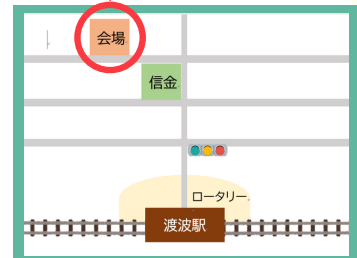

参加  
無料

Switch  
認定NPO法人

Supported by  
日本財団  
THE NIPPON  
FOUNDATION

【誰でも気軽に参加可能/申し込み不要】  
～安心できる憩いの場～

しゅっちょういばしょ  
みんなの出張居場所

11月29日(水) 13:00~17:00

出張居場所って何？

みんながまったりのんびり過ごせる居場所を市内の色々な所で開きます♪1人で本を読んでリラックス、来ている人達とみんなでボードゲーム、何もせずボーっとしてみる、スタッフと話してみる・・・  
などなど使い方はそれぞれ(^\_^)♪気軽に立ち寄って覗いてみてね。

会場はここ！みんなおいでよ！！

場所

石巻福音自由教会  
〒986-2111  
宮城県石巻市三和町6-3

対象年齢

高校生～29歳まで 初参加歓迎

ミニイベント

みんなで どんどん焼きづくり 🍎

13:30~15:00