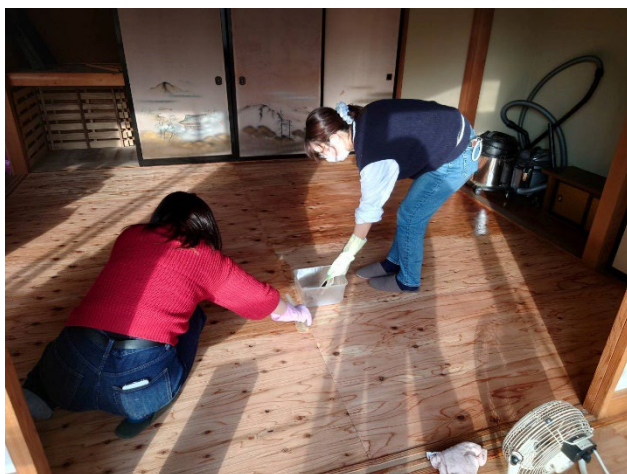

事業内容 1 居場所を仲間たちの手で改修する

斜向かいのアトリエ外観

斜向かいのアトリエをどう使うのか MTG

改修途中

夜に養生をしてペンキ塗り作業中

秋田プライウッド株式会社から合板を提供してもらった

障害者・学生等、みんなで力を合わせて作業中

薪ストーブを設置。薪をくべたり炎を眺めたり。気持ちも暖まる。

ここの通路を
みんなで整備します

共催
アートリンクうちのあかり
おむすびごろりん
おたすけっとbyおもかだ

アトリエの整備とだまごろりん

斜向かいのアトリエの出入り口を整備して、
お昼には手作りのだまご鍋を食べます。

日程：2023年11月4日（土）

10:00～15:00

（雨天のときは11月19日に行います）

10:00～ 出入口・通路の整備作業