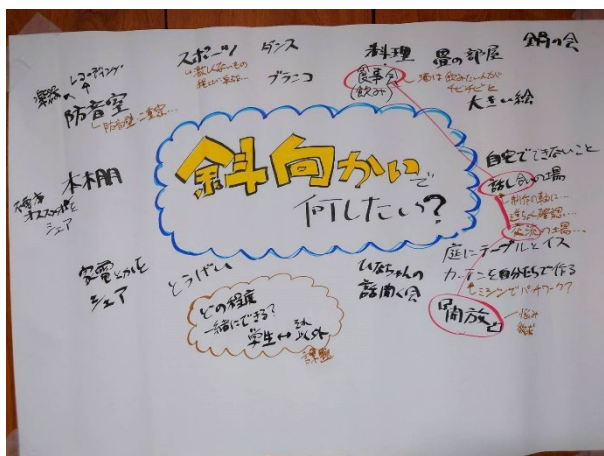

事業内容 1 居場所を仲間たちの手で改修する

斜向かいのアトリエ外観

斜向かいのアトリエをどう使うのか MTG

改修途中

夜に養生をしてペンキ塗り作業中

秋田プライウッド株式会社から合板を提供してもらった

障害者・学生等、みんなで力を合わせて作業中

薪ストーブを設置。薪をくべたり炎を眺めたり。気持ちも暖まる。