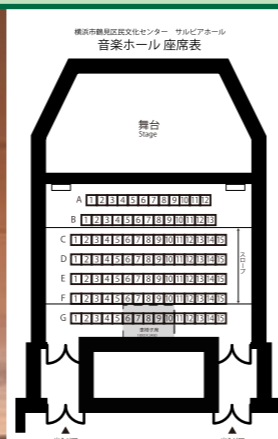

## カルテット・ディオティマ

ヤナーチェク：弦楽四重奏曲 第1番「クロイツェル・ソナタ」

リゲティ：弦楽四重奏曲 第1番「夜の変容」

ヤナーチェク：弦楽四重奏曲 第2番「内緒の手紙」

全席指定  
6,500円

会場：横浜市鶴見区民文化センター「サルビアホール」3F音楽ホール  
鶴見は近い！ 品川から17分、横浜から10分、ホールは駅前

ベルチャ・クアルテット

© 林喜代種