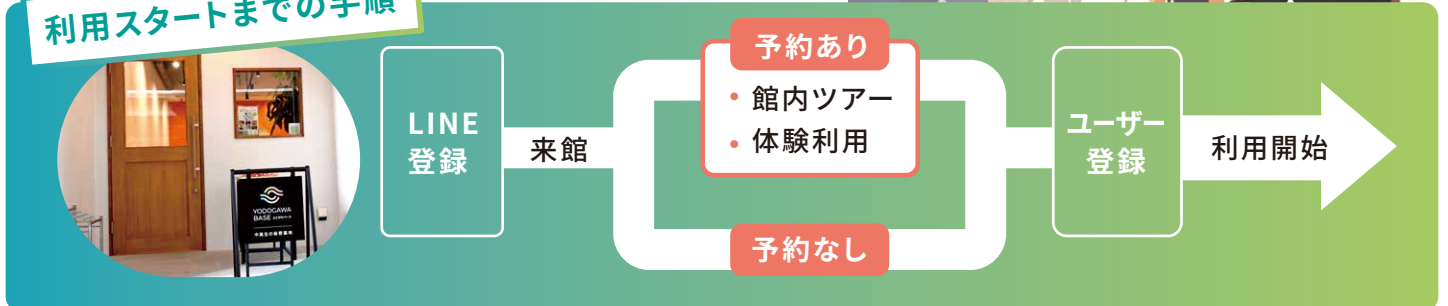

よどがわベースの楽しみ方をご紹介します！

「よどがわベース」は、中高生年代ならユーザ登録すれば無料で全ての機材や場所を使うことができるデジタル拠点です。

機材の使い方は、館内スタッフである「よどベクルー」が教えてくれるよ！

デジタルイラスト作成

アクリル版
キーホルダーづくり

VRでゲームを楽しむ

流行りの漫画読み放題♪

不定期でみんなと
晩御飯作り！

のんびりした
時間を過ごす

機材類一覧

VR / ドローン / ゲーミング PC / Nintendo Switch /
プログラミング教材 / 動画編集ソフト / デザイン系ソフト /
CAD ソフト / 3D プリンター / レーザーカッター etc

クルーと話をしに
来るだけでもOK

待ってるよー！

利用スタートまでの手順

YODOGAWA
BASE よどがわベース

by 認定 NPO 法人 CLACK