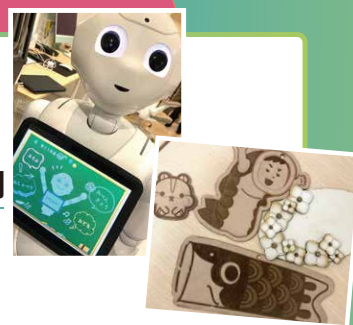

YODOGAWA
BASE よどがわベース

by 認定 NPO 法人 CLACK

遊びに行こう。
自分のための時間へ。

中高生年代なら
誰でも**無料!**

instagramで
普段の様子を
見てみよう!

▼今すぐLINE登録!

LINE から来館予約をすれば、
館内ツアーやデジタル機材利用
体験ができる!

1199SAMP

よどがわベースの楽しみ方をご紹介します！

「よどがわベース」は、中高生年代ならユーザ登録すれば無料で全ての機材や場所を使うことができるデジタル拠点です。

機材の使い方は、館内スタッフである「よどベクルー」が教えてくれるよ！

デジタルイラスト作成

アクリル版
キーホルダーづくり

VRでゲームを楽しむ

流行りの漫画読み放題♪

不定期でみんなと
晩御飯作り！

のんびりした
時間を過ごす

機材類一覧

VR / ドローン / ゲーミング PC / Nintendo Switch /
プログラミング教材 / 動画編集ソフト / デザイン系ソフト /
CAD ソフト / 3D プリンター / レーザーカッター etc

クルーと話をしに
来るだけでもOK

待ってるよー！

利用スタートまでの手順

YODOGAWA
BASE よどがわベース

by 認定 NPO 法人 CLACK