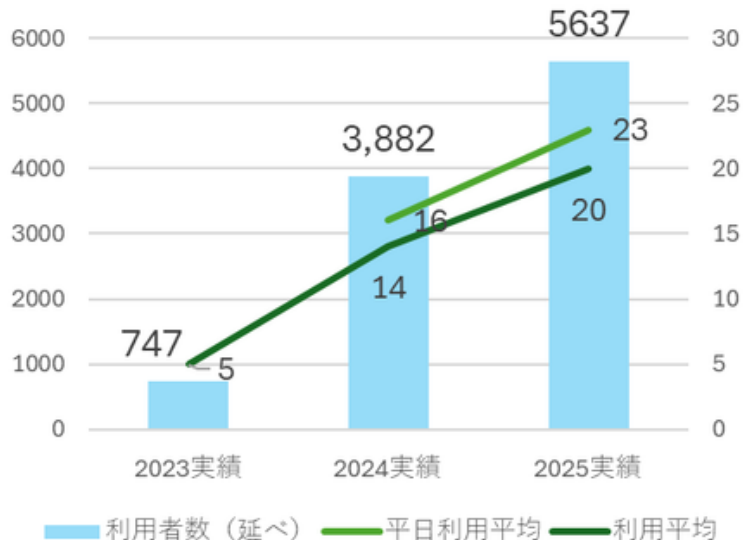

# - 子ども第三の居場所 あむ - 2025年度 事業報告書

実績振り返り

2023年～2025年推移まで

食事提供数

1952

食

2025年度小学生預り  
受益者数※延べ

昨年比  
1.5倍

5637名

2024昨年参考3882名

昨年比  
1.4倍

2025年平日利用平均

23名

2025年通年利用平均20名

2023年度からだ  
と  
利用平均は4倍になりました

2023-2025 利用推移 (延人数)

たくさんの子ども  
たちが毎日通う居場所  
へと成長しました!

※ 受益者数は延べ人員数