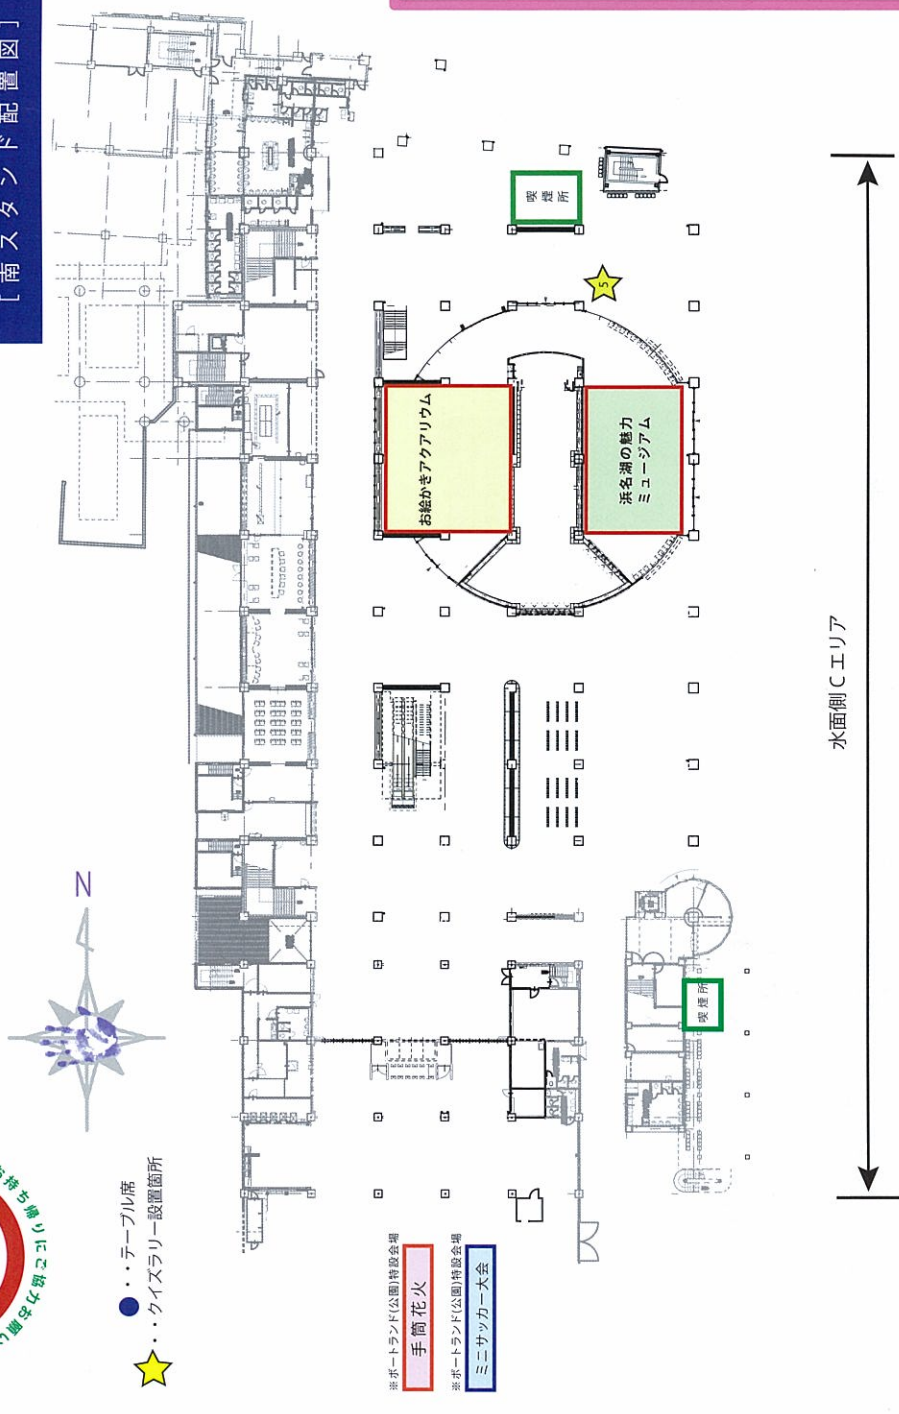

〔南スタンド配置図〕

〔中央スタンド配置図〕

【 商工会出店ブース 】

〔浜名商工会〕 (株)ドリーム * 防災用品 / 大和屋製菓舗 * 和菓子 / かねこ屋 * 各種お弁当 / (有)丸中中村商店 * 浜名湖海苔 / 貴寿司 * 浜名湖せいご「出世勝」 / K K 食品合同会社 * 遠州ドレッシング / 天禄商会 * 浜名湖焼そば
うまいもん空海 * 焼き餃子 / 金黄 * 和菓子 / 菓子工房クレオ新坂屋 * 浜名湖ロール / スローフード・グレック * クレック * 浜名湖ピッツア / ピッツア / 小さなお菓子屋さん * キュイドル * 浜名湖ぐるっと