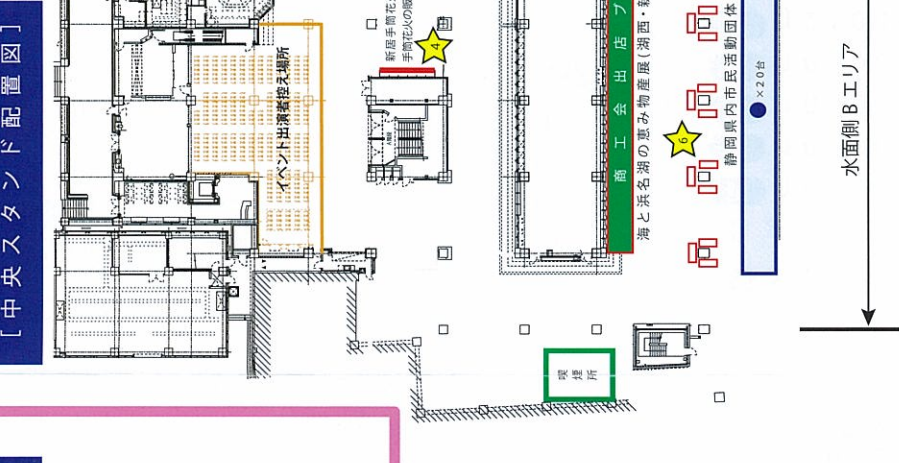

〔南スタンド配置図〕

〔中央スタンド配置図〕

【 商工会出店ブース 】

〔浜名商工会〕 (株)ドリーム * 防災用品 / 大和屋製菓舗 * 和菓子 / かねこ屋 * 各種お弁当 / (有)丸中中村商店 * 浜名湖海苔 / 貴寿司 * 浜名湖せいご「出世勝」 / K K 食品合同会社 * 遠州ドレッシング / 天禄商会 * 浜名湖焼そば
うまいもん空海 * 焼き餃子 / 金黄 * 和菓子 / 菓子工房クレオ新坂屋 * 浜名湖ロール / スローフード・グレック * クレック * 浜名湖ピッツア / ピッツア / 小さなお菓子屋さん * キュイドル * 浜名湖ぐるっと