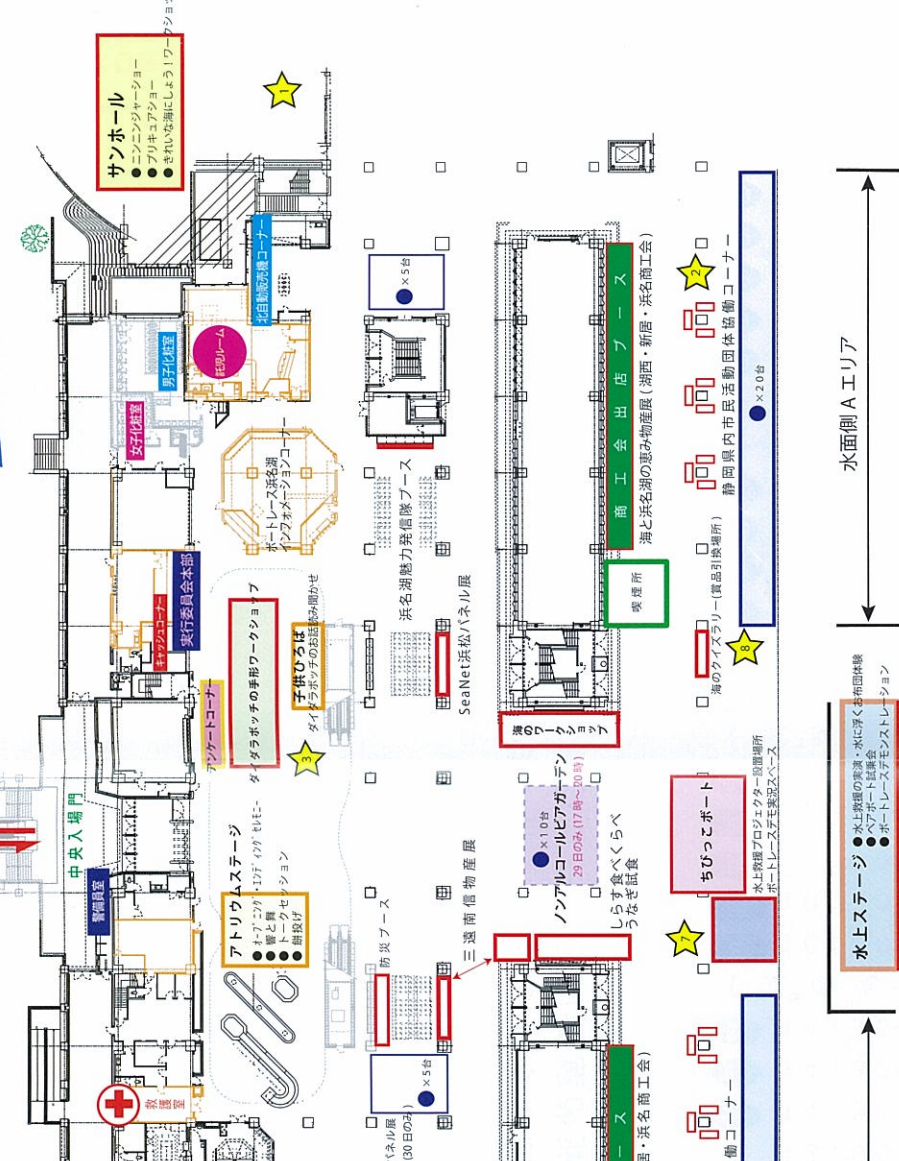

〔南スタンド配置図〕

〔中央スタンド配置図〕

【 商工会出店ブース 】

〔浜名商工会〕 (株)ドリーム * 防災用品 / 大和屋製菓舗 * 和菓子 / かねこ屋 * 各種お弁当 / (有)丸中中村商店 * 浜名湖海苔 / 貴寿司 * 浜名湖せいご「出世勝」 / K K 食品合同会社 * 遠州ドレッシング / 天禄商会 * 浜名湖焼そば
うまいもん空海 * 焼き餃子 / 金黄 * 和菓子 / 菓子工房クレオ新坂屋 * 浜名湖ロール / スローフード・グレック * クレック * 浜名湖ピッツア / ピッツア / 小さなお菓子屋さん * キュイドル * 浜名湖ぐるっと