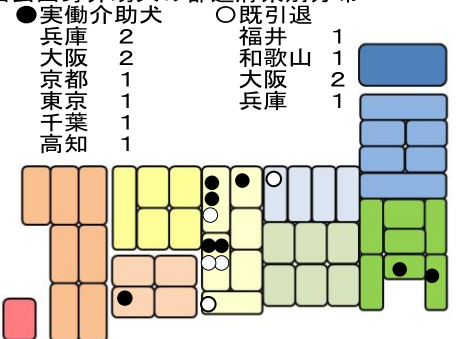

NPO 法人 兵庫介助犬協会

関西事務所 兵庫介助犬協会

〒662-0915 兵庫県西宮市馬場町4-9 TEL/FAX 0798-37-4649

関東事務所 千葉介助犬協会

〒273-0021 千葉県船橋市海神5-27-15-102 TEL/FAX 047-437-6155

http://hsda.main.jp/
info_hsda@ybb.ne.jp

これまでの活動

- 2005年 3月 所轄庁に第二種社会福祉事業の届出を提出 兵庫介助犬協会 設立
- 2006年12月 兵庫県より 特定非営利活動法人兵庫介助犬協会 として認証される。
- 2008年 4月 西宮市馬場町に事務所移転
- 2016年 8月 関東事務所「千葉介助犬協会」を開設
  兵庫県西宮市と千葉県船橋市の2箇所を拠点に
  全国で介助犬育成・啓発事業を展開

これまでののべ13名の身体障害者に介助犬を提供してきました。

【現状】 (2020年1月 現在)

スタッフ 8名   訓練犬 7頭   PR犬 6頭
パピーウォーカー委託犬 5頭
登録ボランティア 約300名   で活動しております。

当会出身介助犬の都道府県別分布

全国で活躍する介助犬頭数 61頭
※2019年10月現在 厚労省調べ

当会のミッション

介助犬の提供により、手や足が不自由な方の自立した生活や社会参加をサポートすること。