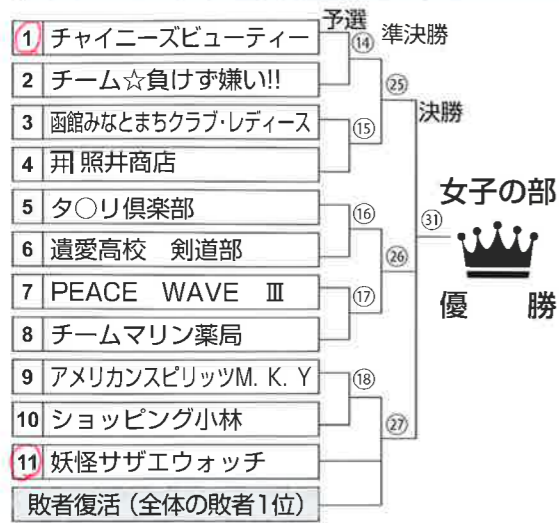

■ ボート競漕 10:00~14:30

■ 投 票

仮装パフォーマンス部門 トーナメント1回戦終了時まで

■ 表 彰 式 14:30~15:00

- ・順位発表（スピード部門、仮装パフォーマンス部門、投票者部門）
- ・賞金、賞品授与

各賞賞品

(1) スピード部門（一般の部・女子の部）

優勝 10万円 ・ 準優勝 5万円 ・ 3位 3万円

(2) 仮装パフォーマンス部門

優勝 5万円 ・ 準優勝 3万円 ・ 3位 1万円
審査員特別賞 1万円

(4) 参加賞 参加チームへ受付時に差し上げます。

(5) 投票者部門

仮装パフォーマンス部門について投票を受け付けます。

投票された方の中から、抽選で素敵な賞品を贈呈いたします。

※抽選会は表彰式で行います。該当者本人が会場内にいない場合は無効となります。

トーナメント表

一般の部 順位

優勝	:	
準優勝	:	
3位	:	

女子の部 順位

優勝	:	
準優勝	:	
3位	:	

仮装パフォーマンス部門 順位

優勝	:	
準優勝	:	
3位	:	
審査員特別賞	:	

チーム紹介【一般の部】 順不同

1. 新生! TEAM 海が好き!