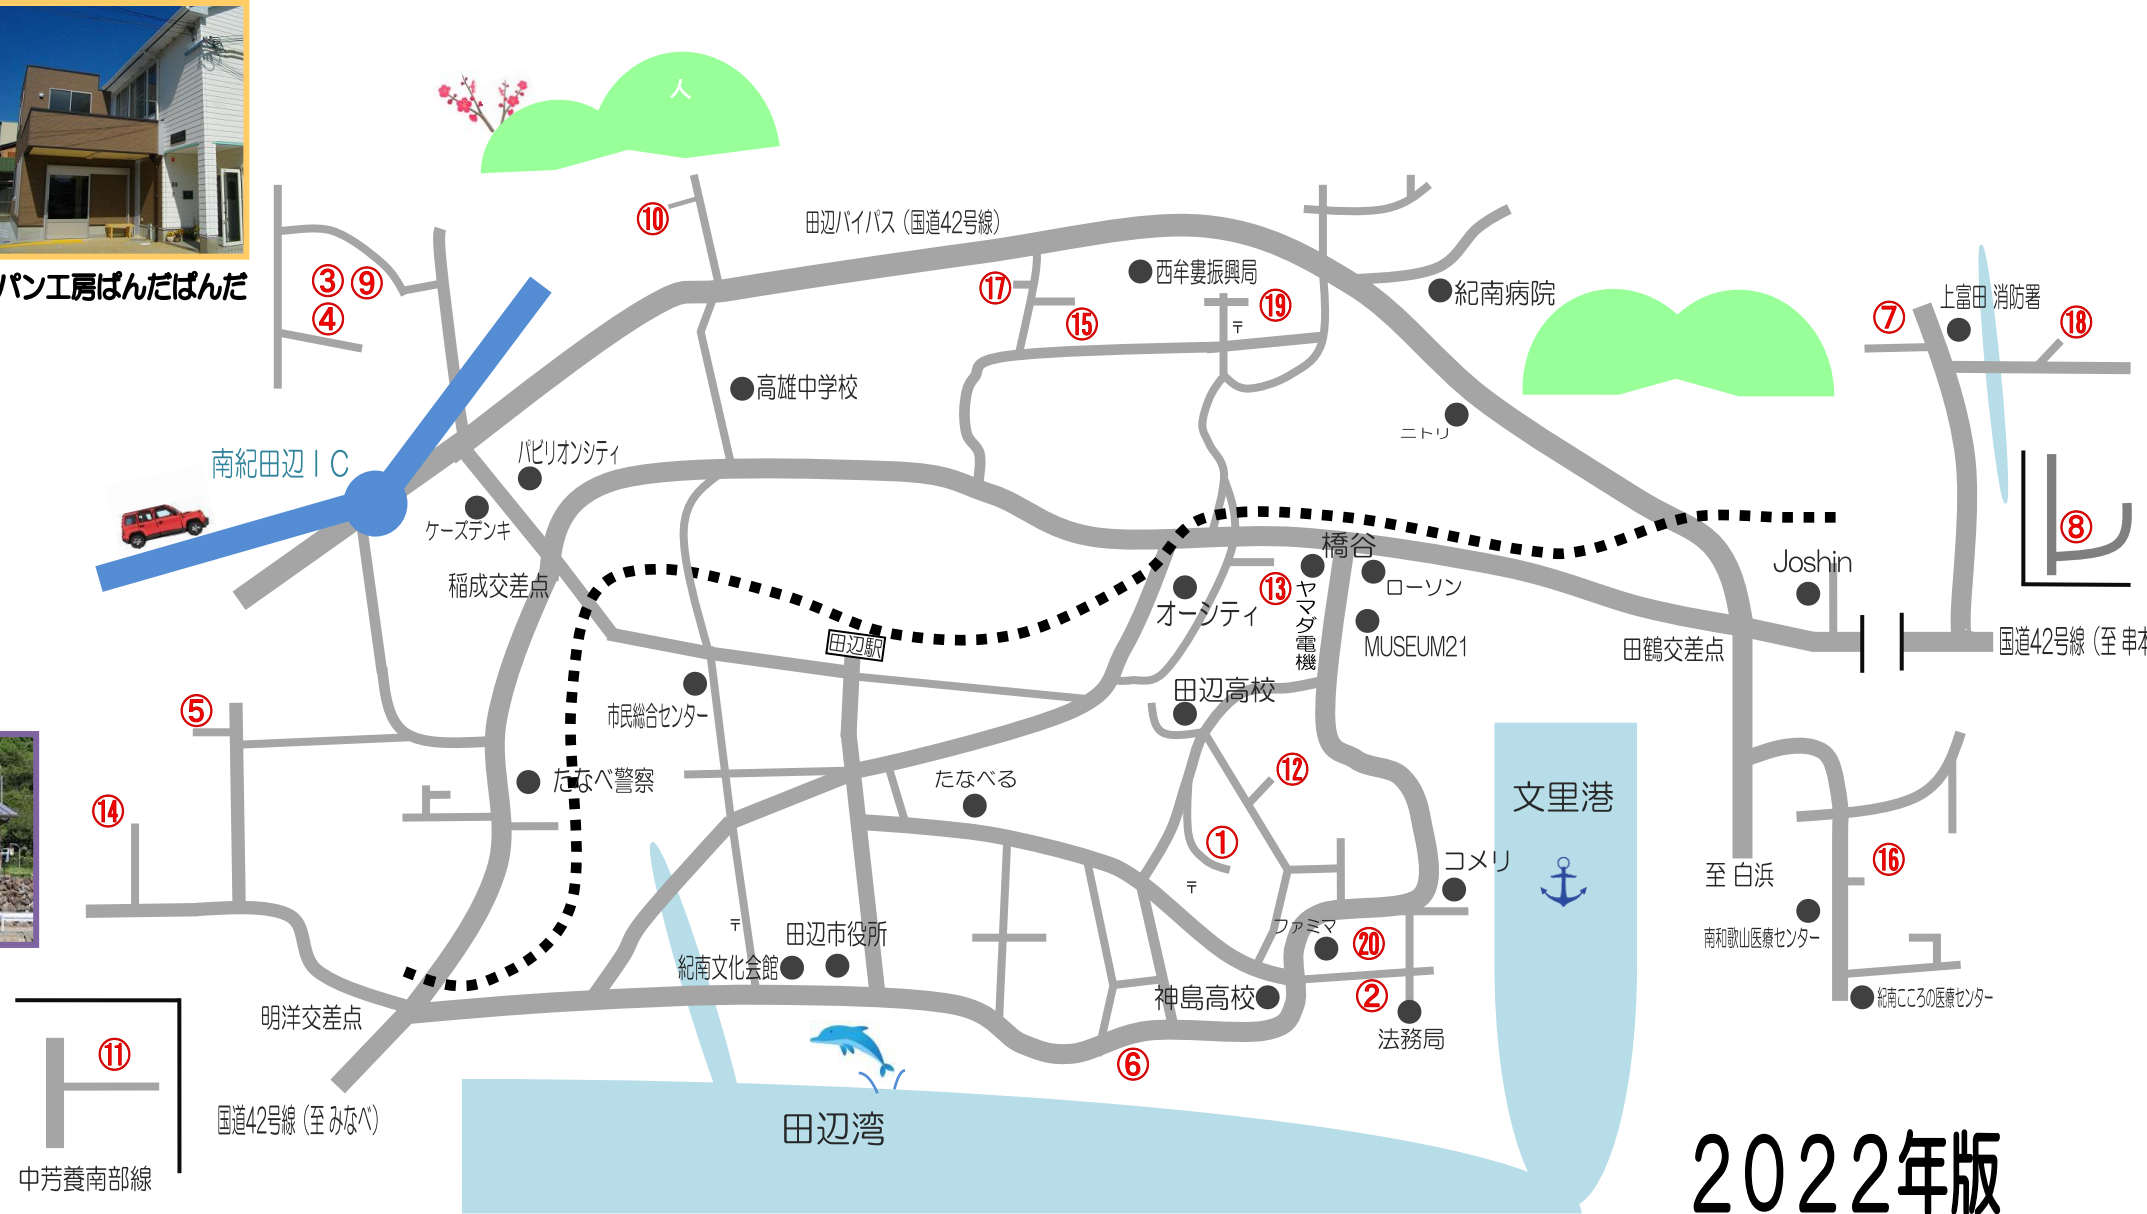

①ふたば作業所
田辺市文里2-6-2 ㊟25-2781

②ふたば第二作業所
田辺市文里1-13-9 ㊟25-4195

③たなかの杜
田辺市芳養町3216-19 ㊟26-1310

④通園ありんこ
田辺市芳養町3216-19 ㊟25-5539

⑤容器・包装リサイクルセンター
田辺市元町2291-6 ㊟25-3442

⑥はッピーわーく
田辺市磯間24-15 ㊟26-4024

⑦あすか作業所
上富田町生馬522-1 ㊟83-2227

⑧いきいき作業所
白浜町安宅425-16 ㊟52-2521

パン工房ぱんだぱんだ

⑨ほうかごきっす
田辺市芳養町3216-19 ㊟25-5549

⑩かへた
田辺市上萩津1368-3 ㊟33-9585

⑪はぐみ
みなべ町東吉田11 ㊟34-2301

⑳法人本部
田辺市文里1-15-13 ㊟25-5667

⑱田辺西牟婁障害児者支援センター りへふ
地域生活支援センター
田辺市朝日ヶ丘19-9 ㊟25-5161

2022年版