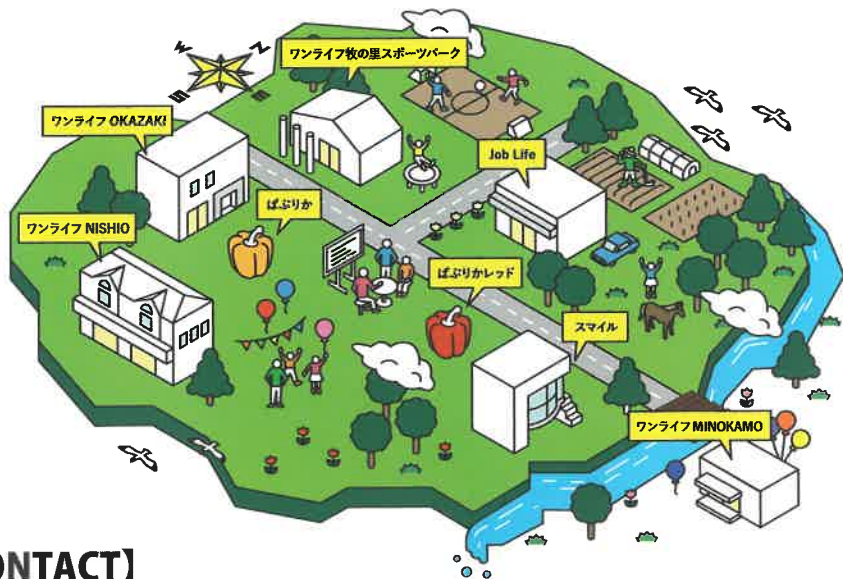

丁寧な支援により、保護者様や病院、地域からの信頼も厚く、利用者様・保護者様が安心して気軽に相談できる場であり、地域に根ざした事業所です。

ワンライフ NISHIO

保護者様の声からできた事業所です。
日本語や学習のサポート・苦手なことにも挑戦する力を育むなど、保護者様からのニーズに柔軟に対応し、子どもたちの「大好き」を伸ばしています。

ワンライフ MINOKAMO

2021年7月、中山道の歴史ある地域に事業所を開所いたしました。ワンライフと利用者様、地域の皆様にととのいたるの場となるように、成長を続けています。

「一度きりの人生を より豊かでワクワクするような日々として送れるように…」
私たち 一般社団法人 One Life は、その願いを込め、様々な活動をしています。

児童発達支援・放課後等デイサービス・就労移行支援 就労継続支援 B 型・国際交流事業・スポーツ事業

これらの活動を通じ、「夢」や「希望」が持てるフィールド作りをしています。

2022年 春NEW OPEN!! ワンライフOKAZAKKid's

サッカースクール 守西FC

年中～小学6年生を対象にサッカークラブの活動をしています。サッカーの技術向上だけでなく、挨拶や礼儀など、一人の人として大切なことも指導しています。

ぽぶりか ぽぶりかレッド

相談支援事業所を岡崎市(ぽぶりか)と名古屋
市(ぽぶりかレッド)の事業所に併設しています。
利用者様のニーズに合わせて、サービス等利用計
画・障害児支援利用計画の作成・情報提供など、
丁寧に行っています。

AAVP

AAVPは自閉症の子どもをもつブラジル人の
保護者様が集い、立ち上がった親の会です。
1ヶ月に1度を目安に交流の場づくりを行って
います。