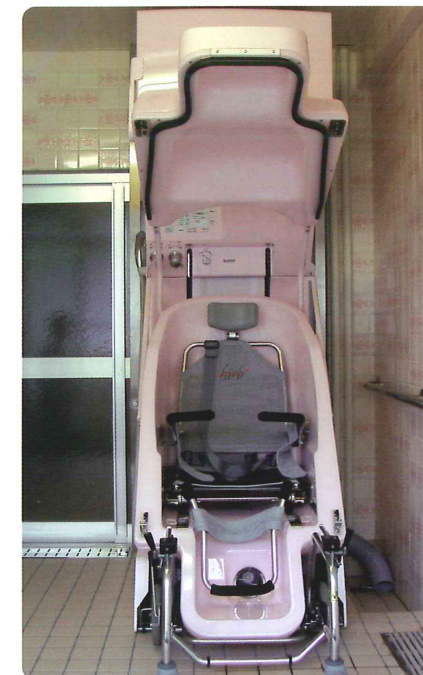

### ◆入所要領

養護老人ホーム「琴平老人の家」は、65歳以上の人で比較的健康でありながら精神上または環境上の理由や経済的な理由で家庭での生活が困難な方を対象として、恵まれた環境のもとで生活の安定と福祉の増進をはかる施設です。  
 （65歳未満であっても特別に必要があると認められる場合は入所できます。）

### ◆施設の運営方針

- 元気で外出自由な人から車イス生活の人まで多様な範囲の入所者本位の運営を心掛ける。
- 古い施設であるが、個室化し、夫婦入所者、男女の仲、家庭の事情等、プライバシーへの配慮につとめます。
- 食事は新鮮、手作り、半製品は使用しません。どこよりもおいしい食事を作ります。

五月会

1人部屋

特殊浴槽

七夕バザー

庭

お花見