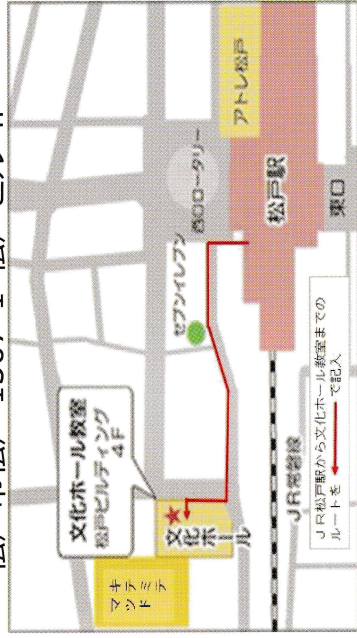

いろいろな教室があるよ、いっしょに勉強しよう!

定例勉強会

1年間、下の表の5つの教室で「定例勉強会」を開催しています。
参加費：1学期3000円

集中勉強会

夏休み教室
期間：7月下旬の5日間
場所：小学生…常盤平市民センター
中学生…文化ホール国際友好ルーム
内容：夏休みの宿題・課題のサポート

受験教室

期間：10月～3月
毎週日曜日と冬休みの5日間
場所：ゆうまつど、文化ホール国際友好ルーム
内容：高校受験に向けた3教科（国語、英語、数学）、作文、面接の指導

交流会

先輩と話そう会
高校生になった先輩を招き、校風や部活動の話、受験のアドバイスなどを聞きながら交流する会

おやお会

各教室の生徒が練習した物を発表したり、ゲームを楽しみ、小学生の親子とスタッフが親睦を深める会。毎年12月第一土曜日開催。

バスハイク

学年の終わりに進級進学をお祝いして全生徒を対象にした「日帰りバスハイク」を実施。

勉強会の会場

常盤平駅前教室
松戸市常盤平 1-20-4 緑星会 2F

新松戸教室

松戸市新松戸 3-27 松戸市役所新松戸支所隣

文化ホール教室

松戸市松戸 1307-1 松戸ビル 4F

定例勉強会	曜日	対象	時間	教室場所
常盤平教室	火曜日	小学生	16:00～17:30	常盤平駅前教室
新松戸教室	水曜日	小・中学生	17:30～19:30	新松戸市民センター
常盤平教室	木曜日	中学生	17:00～19:00	常盤平駅前教室
常盤平教室	土曜日	小学生	10:30～12:00	常盤平駅前教室
文化ホール教室	土曜日	中学生	15:30～17:30	松戸ビル4F国際友好ルーム