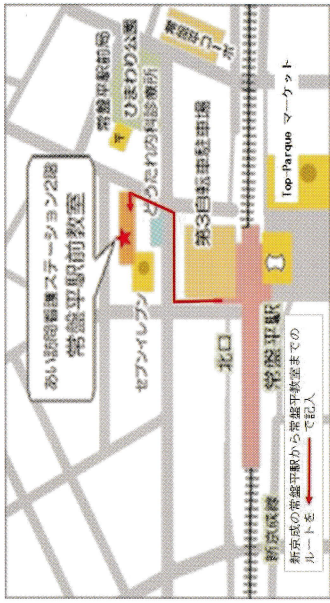

いろいろな教室があるよ、いっしょに勉強しよう!

定例勉強会

1年間、下の表の5つの教室で「定例勉強会」を開催しています。
参加費：1学期3000円

集中勉強会

夏休み教室
期間：7月下旬の5日間
場所：小学生…常盤平市民センター
中学生…文化ホール国際友好ルーム
内容：夏休みの宿題・課題のサポート

受験教室

期間：10月～3月
毎週日曜日と冬休みの5日間
場所：ゆうまつど、文化ホール国際友好ルーム
内容：高校受験に向けた3教科（国語、英語、数学）、作文、面接の指導

交流会

先輩と話そう会
高校生になった先輩を招き、校風や部活動の話、受験のアドバイスなどを聞きながら交流する会

おやお会

各教室の生徒が練習した物を発表したり、ゲームを楽しみ、小学生の親子とスタッフが親睦を深める会。毎年12月第一土曜日開催。

バスハイク

学年の終わりに進級進学をお祝いして全生徒を対象にした「日帰りバスハイク」を実施。

勉強会の会場

常盤平駅前教室
松戸市常盤平 1-20-4 緑星会 2F

新松戸教室

松戸市新松戸 3-27 松戸市役所新松戸支所隣

文化ホール教室

松戸市松戸 1307-1 松戸ビル 4F

定例勉強会	曜日	対象	時間	教室場所
常盤平教室	火曜日	小学生	16:00～17:30	常盤平駅前教室
新松戸教室	水曜日	小・中学生	17:30～19:30	新松戸市民センター
常盤平教室	木曜日	中学生	17:00～19:00	常盤平駅前教室
常盤平教室	土曜日	小学生	10:30～12:00	常盤平駅前教室
文化ホール教室	土曜日	中学生	15:30～17:30	松戸ビル4F国際友好ルーム