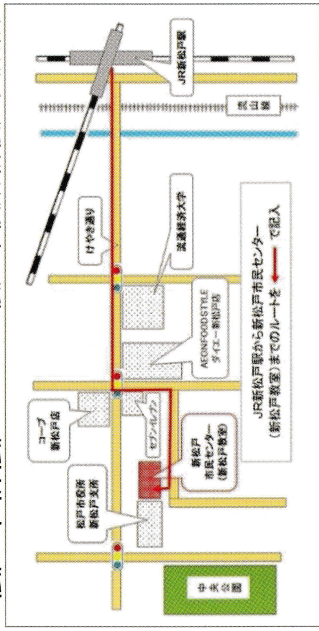

いろいろな教室があるよ、いっしょに勉強しよう!

定例勉強会

1年間、下の表の5つの教室で「定例勉強会」を開催しています。
参加費：1学期3000円

集中勉強会

夏休み教室
期間：7月下旬の5日間
場所：小学生…常盤平市民センター
中学生…文化ホール国際友好ルーム
内容：夏休みの宿題・課題のサポート

受験教室

期間：10月～3月
毎週日曜日と冬休みの5日間
場所：ゆうまつど、文化ホール国際友好ルーム
内容：高校受験に向けた3教科（国語、英語、数学）、作文、面接の指導

交流会

先輩と話そう会
高校生になった先輩を招き、校風や部活動の話、受験のアドバイスなどを聞きながら交流する会

おやお会

各教室の生徒が練習した物を発表したり、ゲームを楽しみ、小学生の親子とスタッフが親睦を深める会。毎年12月第一土曜日開催。

バスハイク

学年の終わりに進級進学をお祝いして全生徒を対象にした「日帰りバスハイク」を実施。

勉強会の会場

常盤平駅前教室
松戸市常盤平 1-20-4 緑星会 2F

新松戸教室

松戸市新松戸 3-27 松戸市役所新松戸支所隣

文化ホール教室

松戸市松戸 1307-1 松戸ビル 4F

定例勉強会	曜日	対象	時間	教室場所
常盤平教室	火曜日	小学生	16:00～17:30	常盤平駅前教室
新松戸教室	水曜日	小・中学生	17:30～19:30	新松戸市民センター
常盤平教室	木曜日	中学生	17:00～19:00	常盤平駅前教室
常盤平教室	土曜日	小学生	10:30～12:00	常盤平駅前教室
文化ホール教室	土曜日	中学生	15:30～17:30	松戸ビル4F国際友好ルーム