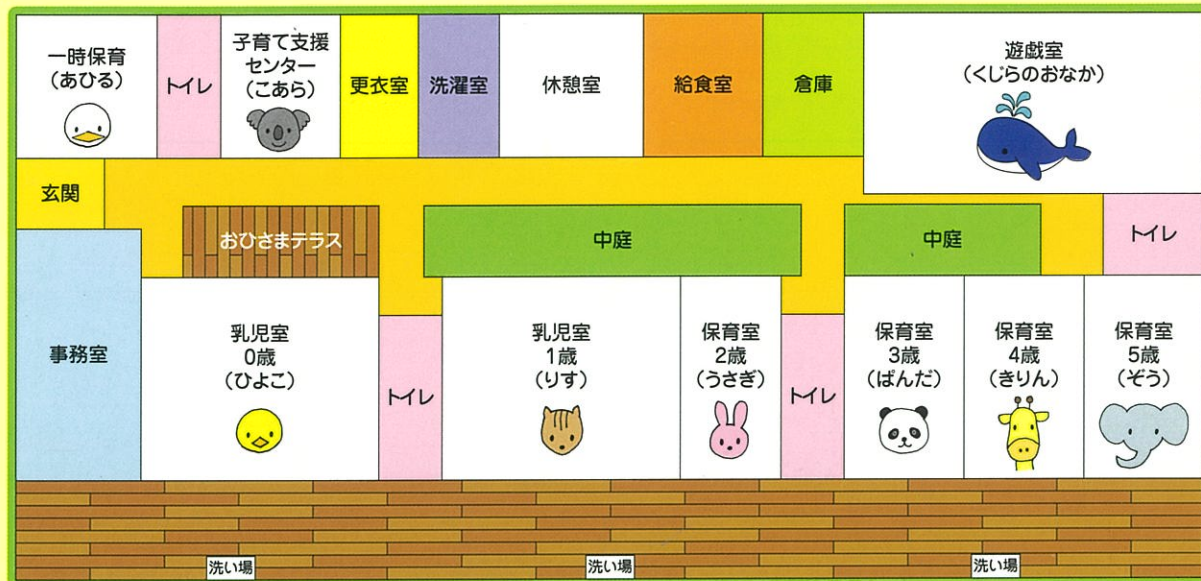

施設のご案内

ご案内図

保育園概要

名称	社会福祉法人 和光会 白塚保育園
所在地	市原市白塚 448
設立	平成 22 年 8 月 1 日
敷地面積	6,458.84 m ²
建物面積	1,087.96 m ²
構造	木造平屋建て
理事長	福田 卓美
定員	120 名

智

楽しい英語のアクティビティや
アートの表現活動!

食

自分の手で作ることの楽しさ、
協力することの大切さ、みんな
で食べることの美味しさ!

運

幼児期の全身運動が脳を育て
心を育てる!

社会福祉法人 和光会 白塚保育園

▶ 主な行事(予定)

● 毎月の行事 / お誕生会・お楽しみ会・げんきっ子集会・身体測定・避難訓練・月間絵本

4月 入園式 内科検診 歯科検診 ぎょう虫尿検査	5月 青空動物園	6月 春の遠足(3~5歳児) 個人面談 保育参観 交通安全教室	7月 七夕 白塚っ子祭り	8月 プール遊び 夏の園外保育 お泊り会(年長児)	9月 収穫体験 焼き芋パーティー 和光苑のお年寄りとの交流会
10月 運動会 秋の遠足(3~5歳児)	11月 芸術鑑賞コンサート	12月 お餅つき クリスマス会(親子) 大掃除	1月 正月遊びの会	2月 豆まき 卒園遠足	3月 ひな祭り お別れパーティー 卒園式 入園説明会

人間力の基礎を育む保育を実践します

▶ 保育目標

理想とする園児像

- ★ 思いやりのある、やさしい子
- ★ 明るくあいさつのできる子
- ★ 創造性・感受性豊かな子
- ★ 心も体もたくましい子
- ★ 最後まで一生懸命頑張る子

▶ 保育理念

私たちは、子どもの無限の未来を支える人間力の基礎を育む保育を実践します
 「すべては、子どもの幸せのために」
 ★ 子どもたちの為に、常に努力を惜しまず、心を込めて保育をしています。
 ★ 子ども自らが自分の意志で様々な活動が展開出来る様に援助していきます。

▶ 保育園の1日

3才未満児	3才以上児
● みんなと「おはよう」 ● 持ち物整理 ● 楽しいおやつ ● 楽しい遊び(散歩・外遊び・ごっこ遊び・表現)	● みんなと「おはよう」 ● 持ち物整理 ● 好きなコーナーで遊ぶ ● 元気に遊ぼう(散歩・外遊び・集団遊び・製作・表現・ごっこ遊び) ● 元気っ子タイム(運動遊び)
● おいしい食事(ミルク・離乳食) ● 手洗い・歯磨き・絵本・手遊び	● おいしい食事 ● 手伝い ● 手洗い・歯磨き・絵本・手遊び
● ぐっすりネンネ	● お昼寝
● 楽しいおやつ ● ゆったり遊ぼう ● 延長保育	● 楽しいおやつ ● 手伝い ● なかよく遊ぼう ● 延長保育