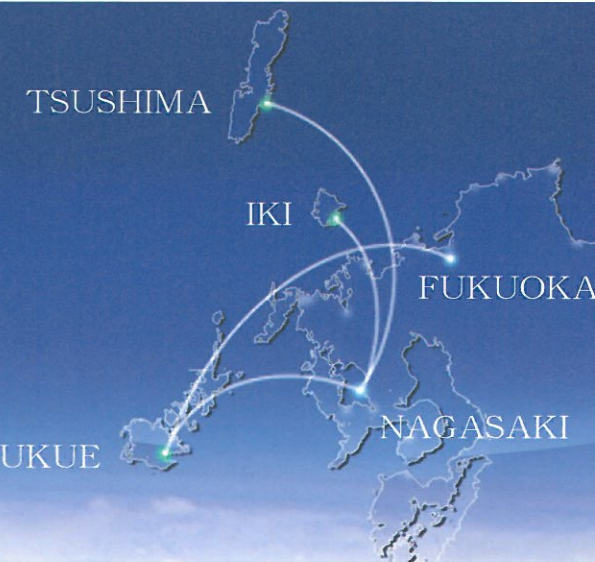

大川田英語教室

大村市大川田町 918-3 TEL 090-7580-2745

太陽光発電 電気工事一式

(有) 菊地 電工

大村市桜馬場 1 丁目 413-8
TEL 0957-53-9406

ORC
オリエンタル エアブリッジ

www.orc-air.co.jp

TEL : 0570-064-380 [8:00~18:00](年中無休)