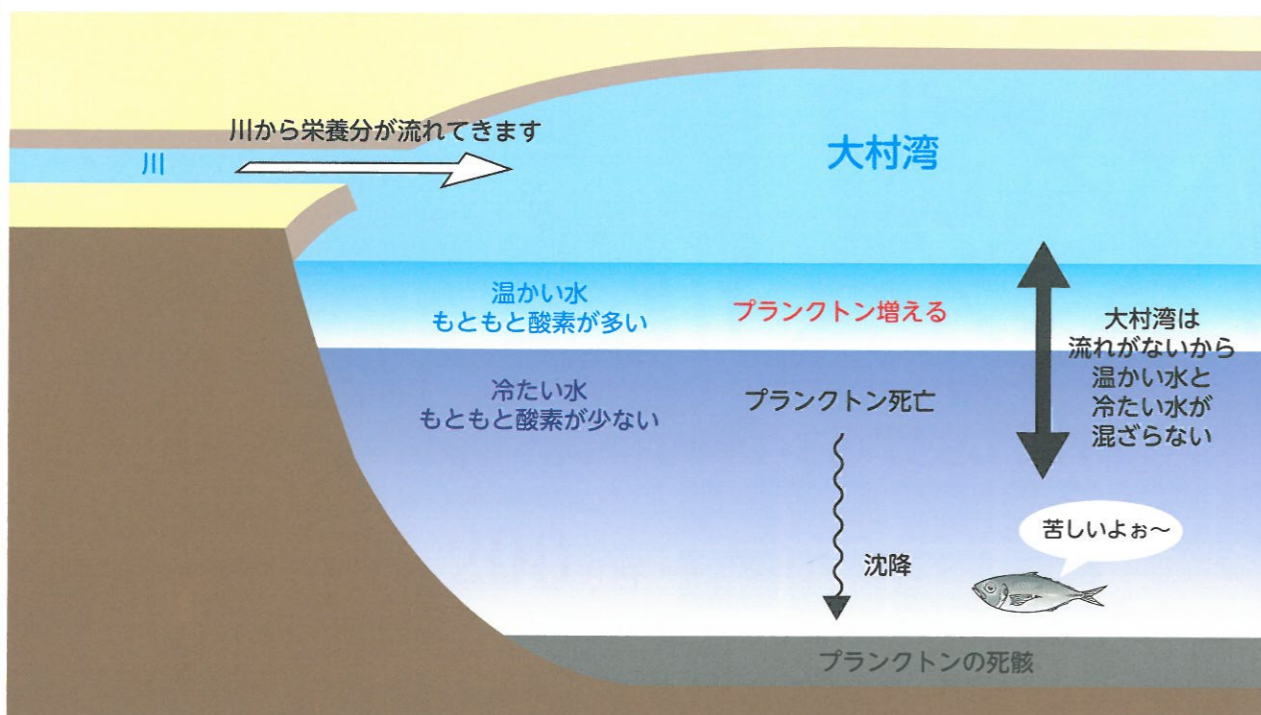

■土地面積:190.29㎡ ■建物面積:133.49㎡

皆んなで楽しい海の思い出を

手形割引専門店

〒856-0827 長崎県大村市水主町2丁目623番地 1
 TEL 0957-53-1168 FAX 0957-54-1585

でもボクら夏になると 苦しいんだ

夏、この地域には魚はいないよ、だって息ができないんだもん。

詳しくは海のオジさん、又はお父さん、お母さんに聞いてね。

夏休みの研究にも Good!

<仕組み>

細菌が分解 → 酸素を消費 → さらに酸素が減る → 魚は避難又は死んでしまう

みんなで海あそび楽しみましょう!!

株式会社 福谷商事

代表取締役 福谷 健吉

〒856-0826

長崎県大村市東三城町 169 番地

TEL 0957-52-4455