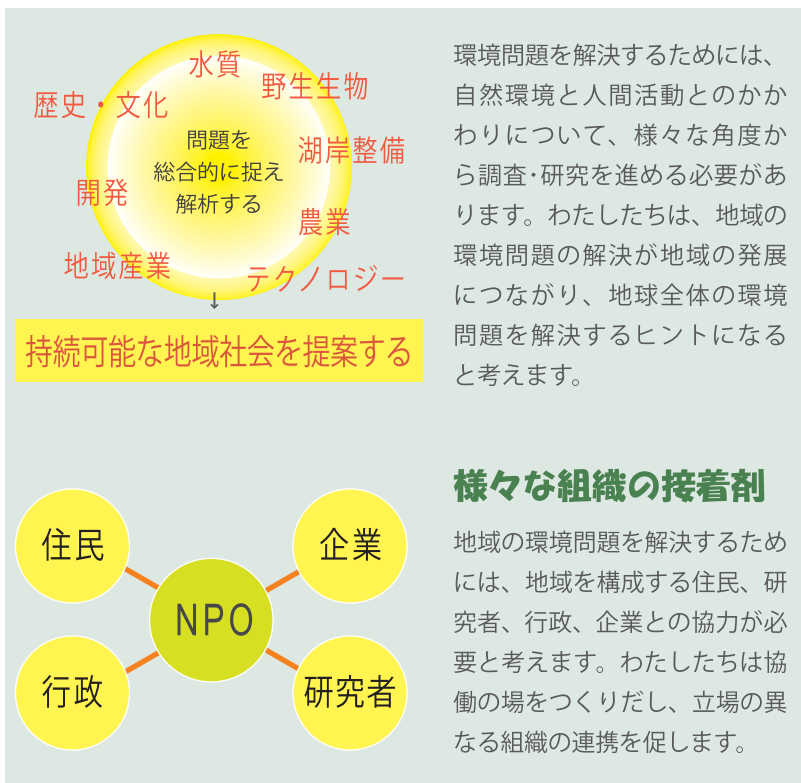

NPO法人 河北潟湖沼研究所とは？

河北潟湖沼研究所は、河北潟の環境を回復させようと、多くの住民、研究者、企業の代表者が集まって1994年10月に設立されました。1999年8月に石川県で2番目のNPO法人として認可を受け、同年10月に法人格を得ました。地域に根ざした研究機関を目指して、1) 河北潟とその周辺地域の環境の現状を把握すること、2) 河北潟と周辺地域の環境保全と地域振興に関する研究をすすめます。

活動の目的

河北潟および周辺地域の環境保全と地域振興などに関する事業を通じて、地域の経済的、社会的、文化的発展に資することです。