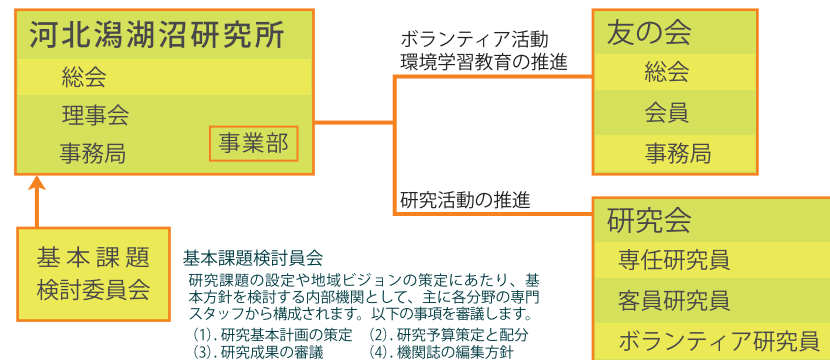

NPO法人 河北潟湖沼研究所とは？

河北潟湖沼研究所は、河北潟の環境を回復させようと、多くの住民、研究者、企業の代表者が集まって1994年10月に設立されました。1999年8月に石川県で2番目のNPO法人として認可を受け、同年10月に法人格を得ました。地域に根ざした研究機関を目指して、1) 河北潟とその周辺地域の環境の現状を把握すること、2) 河北潟と周辺地域の環境保全と地域振興に関する研究をすすめます。

活動の目的

河北潟および周辺地域の環境保全と地域振興などに関する事業を通じて、地域の経済的、社会的、文化的発展に資することです。

組織のしくみ

研究活動の推進と実践活動の活発化のために、法人組織とは別の枠組みで、研究会と友の会をつくっています。研究会はおもに研究者により構成される組織、友の会は市民により運営される組織となることをめざしています。

河北潟湖沼研究所は、環境保全のための調査・研究などの非営利活動とともに、活動の支えとなる収益事業、広報や出版、イベントを通じて社会へのアピールなど、環境分野のNPO法人として、多分野にわたる活動をおこなっています。