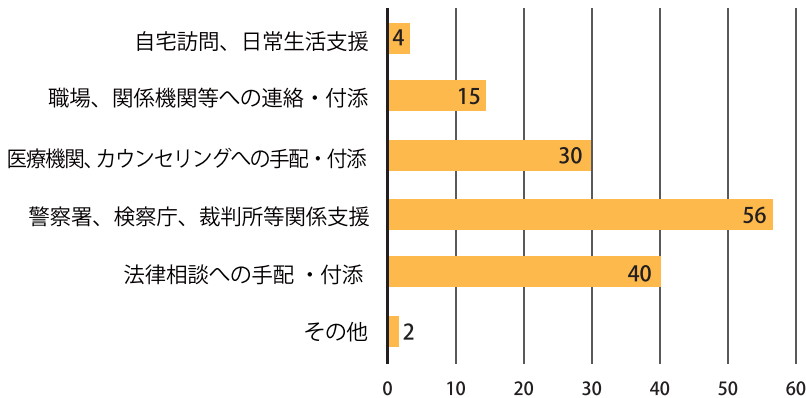

令和元年度 上半期相談活動・支援活動の概況

☆ 相談・支援活動の区分件数

区 分	電話相談	面接相談	直接支援	専門相談	計
令和元年度上半期	239	30	147	31	447
平成30年度上半期	169	43	113	58	383

直接支援内容

令和元年度上半期の相談・支援の取扱件数は、447件で前年同期より64件（16.7%）増加しました。内容別では、性被害178件で総取扱件数の39.8%を占め、続いてDV・ストーカー・交通被害となっています。被害に遭われた方の思いに耳を傾け、その方のペースを尊重しながら回復の道筋をたどれるように寄り添っていききたいと思います。