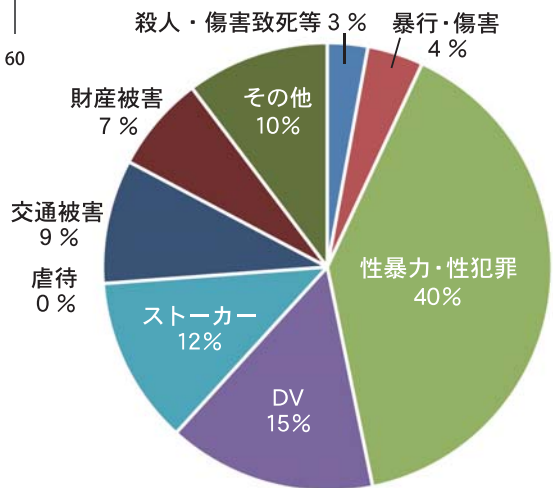

令和元年度 上半期相談活動・支援活動の概況

☆ 相談・支援活動の区分件数

区 分	電話相談	面接相談	直接支援	専門相談	計
令和元年度上半期	239	30	147	31	447
平成30年度上半期	169	43	113	58	383

直接支援内容

令和元年度上半期の相談・支援の取扱件数は、447件で前年同期より64件（16.7%）増加しました。内容別では、性被害178件で総取扱件数の39.8%を占め、続いてDV・ストーカー・交通被害となっています。被害に遭われた方の思いに耳を傾け、その方のペースを尊重しながら回復の道筋をたどれるように寄り添っていききたいと思います。

専門相談の内容

被害の内容

性犯罪等被害者の被服を委託

支援センターでは事業の一つに「物品の貸与又は供与」があります。性犯罪等の被害者は犯罪により被服を毀損・汚損等されたり、捜査のため警察に被服を提出したりして、被害後直ちに代替え用の被服を必要とされる被害者がおられます。当支援センターに代わって警察から被害直後の被害者に提供してもらうため、10月9日奈良県警察本部において支援センター福井専務理事から雨宮警務部長に被服（女性用・子供用）の委託式を行いました。

- ◆成人女性用：下着、靴下、上着、ズボン等（SML各1セット）
- ◆子供女兒用：下着、靴下、上着、ズボン等（身長別各1セット）