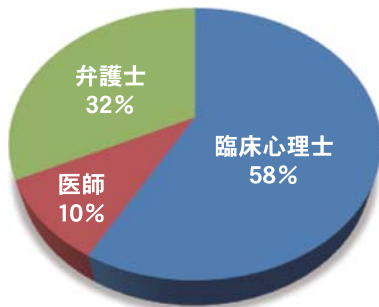

令和元年度 上半期相談活動・支援活動の概況

☆ 相談・支援活動の区分件数

区 分	電話相談	面接相談	直接支援	専門相談	計
令和元年度上半期	239	30	147	31	447
平成30年度上半期	169	43	113	58	383

直接支援内容

令和元年度上半期の相談・支援の取扱件数は、447件で前年同期より64件（16.7%）増加しました。内容別では、性被害178件で総取扱件数の39.8%を占め、続いてDV・ストーカー・交通被害となっています。被害に遭われた方の思いに耳を傾け、その方のペースを尊重しながら回復の道筋をたどれるように寄り添っていききたいと思います。

専門相談の内容

被害の内容

性犯罪等被害者の被服を委託

支援センターでは事業の一つに「物品の貸与又は供与」があります。性犯罪等の被害者は犯罪により被服を毀損・汚損等されたり、捜査のため警察に被服を提出したりして、被害後直ちに代替え用の被服を必要とされる被害者がおられます。当支援センターに代わって警察から被害直後の被害者に提供してもらうため、10月9日奈良県警察本部において支援センター福井専務理事から雨宮警務部長に被服（女性用・子供用）の委託式を行いました。

- ◆成人女性用：下着、靴下、上着、ズボン等（SML各1セット）
- ◆子供女兒用：下着、靴下、上着、ズボン等（身長別各1セット）