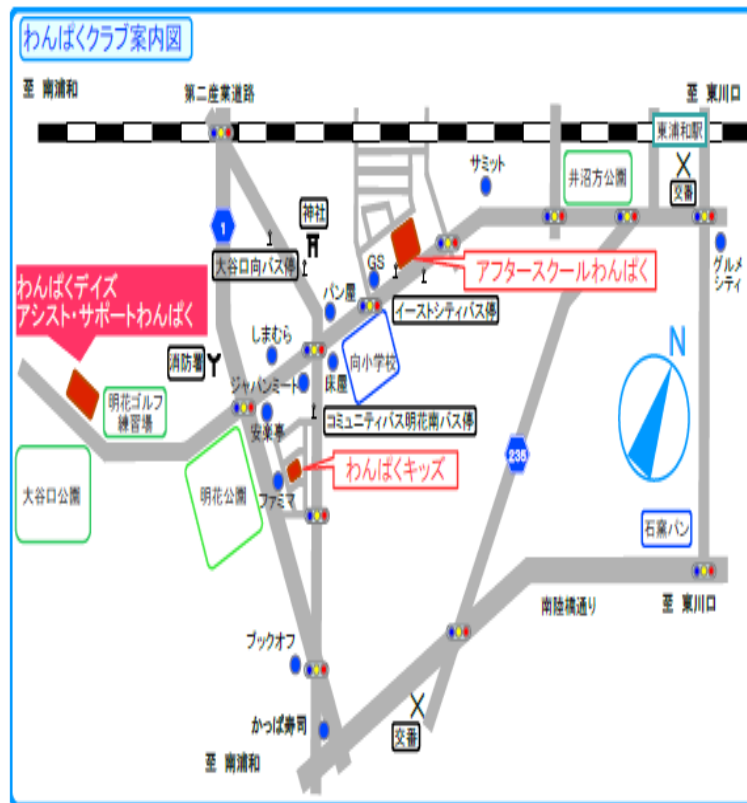

賛助会員

ご希望の方は下記にお振込みください。
(1口1,000円)
わんぱくクラブ通信をお届けします。

郵便局
特定非営利活動法人わんぱくクラブ
00110-5-722873

■デイズ

- ★徒歩:東浦和駅より22分(1.8Km)
- ★バス:東浦和駅より 国際興業バス 浦04 浦和駅東口行
浦和駅より 国際興業バス 浦04 東浦和駅行
浦04-2 馬場折返場行 浦04-3 さいたま東営業所行
「大谷口向」下車徒歩5分 南区コミュニティバス「明花南」

■アフタースクールわんぱく

- ★徒歩:東浦和駅より14分(1.2Km)
- ★バス:東浦和駅より 国際興業バス 浦04 浦和駅東口行
浦和駅より 国際興業バス 浦04 東浦和駅行
浦04-2 馬場折返場行 浦04-3 さいたま東営業所行
「イーストシティ」下車 バス停前

■わんぱくキッズ

- ★徒歩:東浦和駅より20分(1.6Km)
- ★バス:東浦和駅より 国際興業バス 浦04 浦和駅東口行
「イーストシティ」又は「大谷口向」下車 徒歩4分
浦和駅より 国際興業バス 浦04 東浦和駅行
浦04-2 馬場折返場行 浦04-3 さいたま東営業所行
「大谷口向」下車 徒歩4分