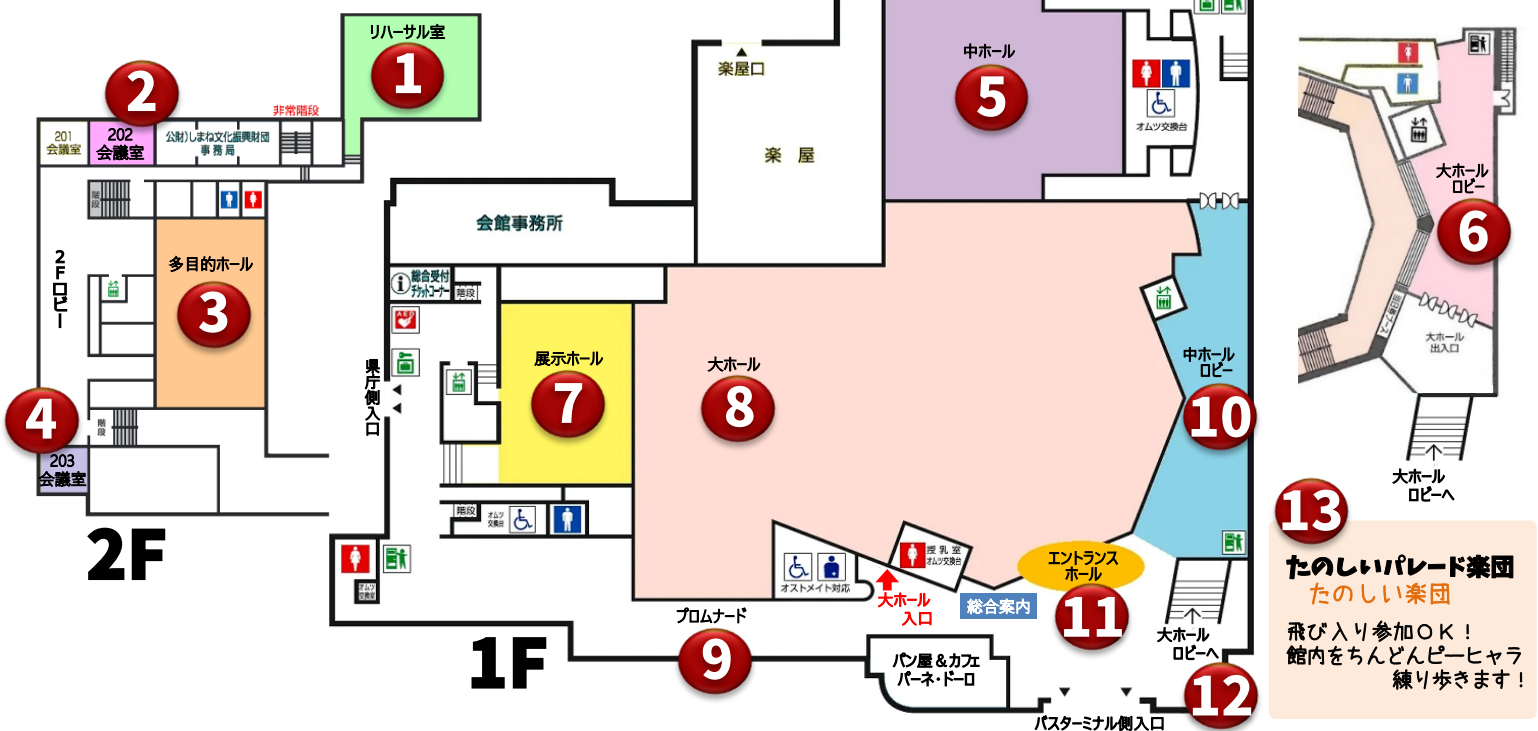

※時間の記載がないプログラムは常時開催の予定ですが、材料その他の都合により変更になる場合があります。

2F

1 リハーサル室 詳細・申し込み→ 

よしとの紙芝居大好きコンテスト！ 14:00～15:00
tukuru よしと

2 202 会議室 リラックスブース

育児相談、授乳・おむつ交換スペース
はじめてのアート フィンガーペイント 500円

ahaha!
カイロプラクティック 500円

リエットグループ
ハンドマッサージ・ヘッドマッサージ 500円
一般・産前/産後整体 ひよこ堂

3 多目的ホール キッズパーク

BIG! 輪投げ
ダンボール迷路、脱出だ！
わくわく新聞プール ほか

みんなの asoviva
親子リズムサークル(新日本婦人の会)
おやこ劇場松江センター
ハカセと作ろう！かんたんデジタルアート♪
島根県立大学 水内豊和ゼミ&ふるーる

4 203 会議室・2F ロビー

こども茶の湯・こども生け花
島根県立大学 茶道部・華道部

5 中ホール 詳細・申し込み(10/1～)→ 

ドロップ「えんげきのじかん」 ①10:30～ ②13:30～
からだあそび&影絵づくりワークショップ「光のさかな 海のまにまに」
しまね文化振興財団(島根県民会館) 500円

6 大ホールロビー

木育ひろば・木のおもちゃ販売・木のおもちゃ製作ワークショップ
Ton-ton
魔法のつみき「カプラであそぼっ！」
しまね“あそぼっ！”の会
絵本の読み聞かせ
島根県立大学 おはなしレストラン
オルガンとあそぼう
ミニコンサート&試奏体験 ①13:00～ ②14:00～
オルガン・ピクニック

13 たのしいパレード楽団
たのしい楽団
飛び入り参加OK!
館内をちんどんピーヒャラ
練り歩きます!

12 大階段下ロビー

出張開院 こわれたおもちゃを持ってきてね!
松江おもちゃの病院

※プログラムは変更になる場合があります。