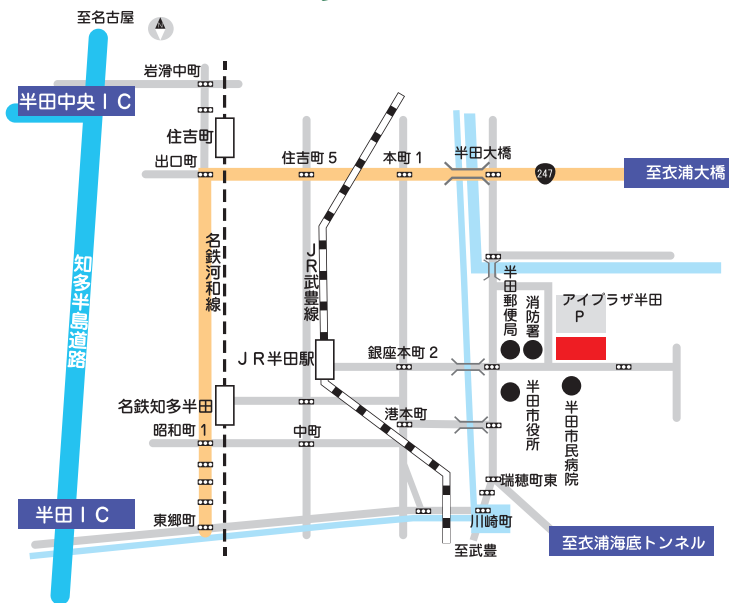

生きる力をのばそう

のびる

いつまでも

不登校・ひきこもり・いじめ等で悩んでいる子どもたちや保護者からの相談に応じ、子どもたちの生きる力と希望をもってもらおうのがわたしたちの願いです。

わたしたちの合言葉

「何があってもあきらめない」

アクセスMAP

電車の場合

JR武豊線「半田駅」下車、東へ徒歩約10分。

※市役所と郵便局の交差点を渡って左手にアイプラザ半田の建物があります。

自動車の場合

・知多半島道路半田中央IC または 半田ICより約15分

・衣浦海底トンネルより約7分

※駐車場100台

事務局 「アイプラザ半田」109、110号室

教室 〒475-0817 愛知県半田市東洋町1-8

TEL 080-1622-5717

<http://www.f-school.jp/nobasukai/>

のばす会

検索

愛知県知多半島 **フリースクール**

不登校、ひきこもり、いじめ、教育相談

NPO 法人

子どもたちの生きる力をのばすネットワーク