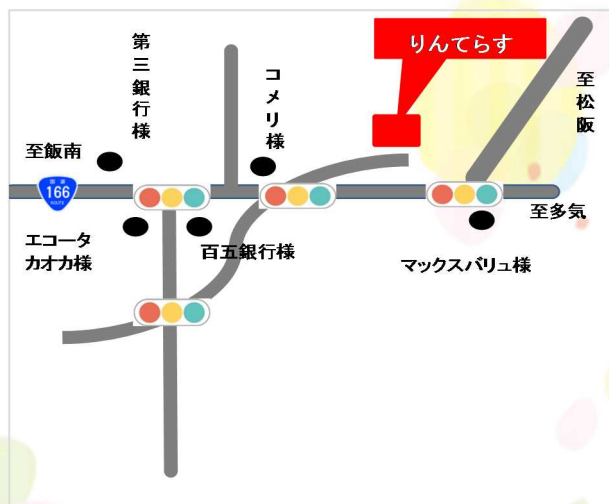

🌸 りんてらすの外観

🌸 アクセス

松阪インターから 166 号線を飯南方面へ約 30 分

生活介護事業所

りんてらす

社会福祉法人 三央会
生活介護事業所 りんてらす

〒515-1204

住所：三重県松阪市小片野町 1468-1