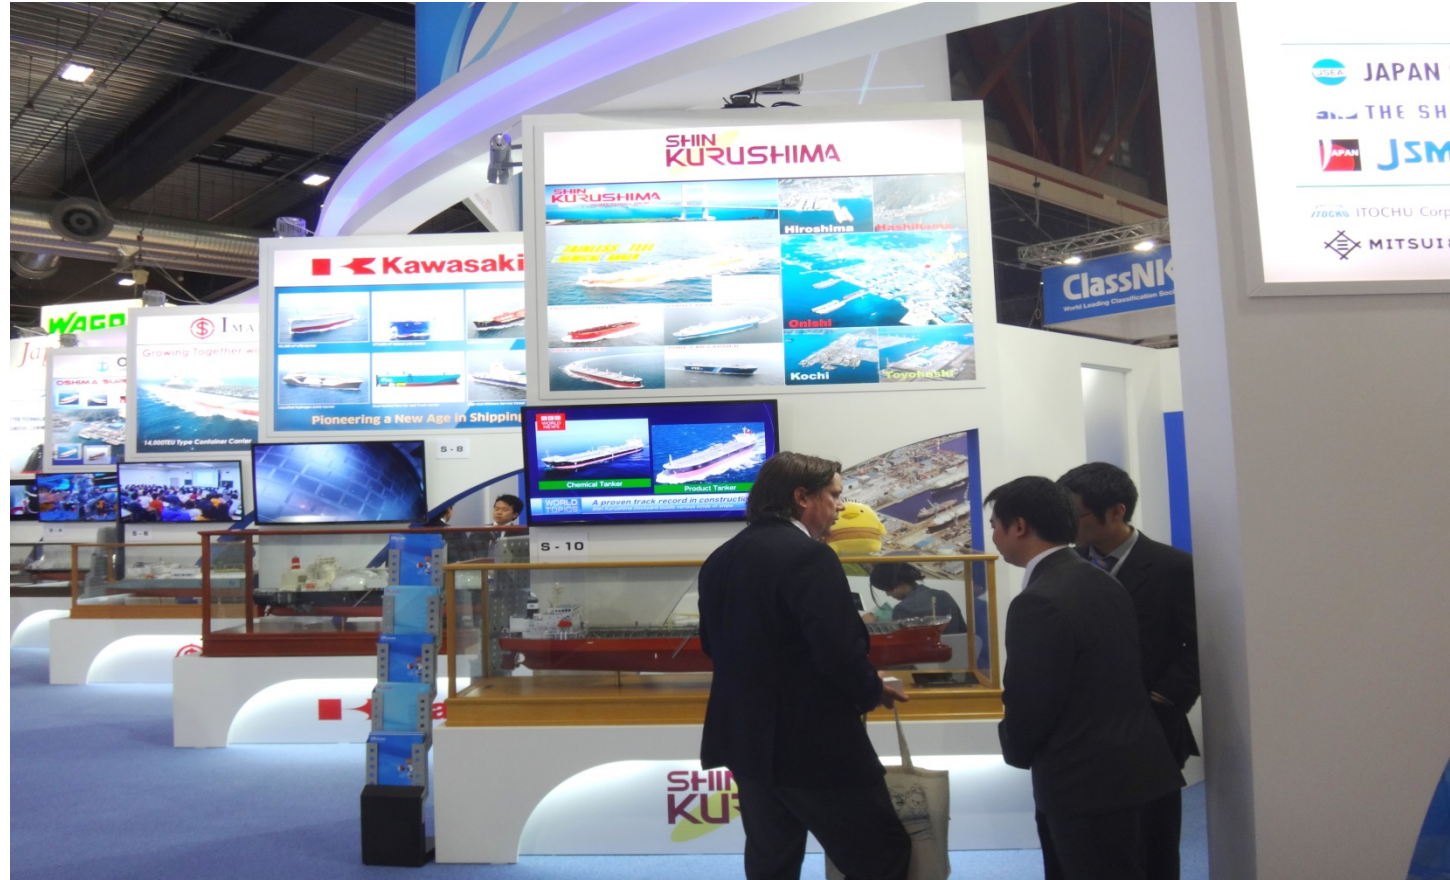

NOR-SHIPPING 2015 展示会場

日本スタンド

日本スタンド

日本スタンド開場式(左より佃日本船舶輸出組合理事長、在ノルウェー國方日本大使、中島日本船用工業会会長)

日本スタンド

日本スタンド

日本スタンド

日本スタンド内において来場者を招いての日本船用工業会と共同のランチョンパーティー

セミナー風景

パーティ列立 (右より在ノルウェー国方大使ご夫妻、佃日本船舶輸出組合理事長夫妻、伊藤専務理事)

パーティ風景