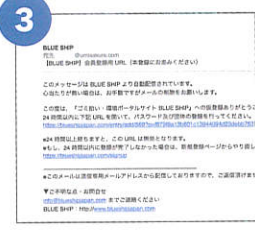

富士山アウトドアミュージアム 代表  
舟津宏昭さま

**Vol.06 「危険なデブリを回収する宇宙の掃除人」**

ASTROSCALE 代表取締役社長  
伊藤美樹さま

BLUE SHIP 登録方法

インターネットで  
blueshipjapan.com にアクセス。  
右上の「新規登録」  
ボタンを押します。

Facebookかメールで  
登録を選び、  
送信ボタンを押す。  
※「私はロボットではありません」に  
チェックを入れてください

届いたメールに記載された  
アドレスから、  
新規登録ページへ進みます。

必要事項をご記入の上、  
登録ボタンを押してください。  
※あとから変更も可能です

最後に、プレゼントのトングの  
発送先をご記入ください。  
※トングが不要な方は、ご住所をご記入の上、  
不要の欄にチェックを入れてください

BLUE SHIP内に団体の  
ページが出来上がりました！

～環境活動の告知や広報活動にぜひBLUE SHIPをご活用下さい～