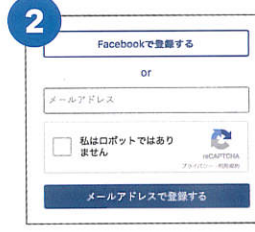

富士山アウトドアミュージアム 代表  
舟津宏昭さま

**Vol.06 「危険なデブリを回収する宇宙の掃除人」**

ASTROSCALE 代表取締役社長  
伊藤美樹さま

BLUE SHIP 登録方法

インターネットで  
blueshipjapan.com にアクセス。  
右上の「新規登録」  
ボタンを押します。

Facebookかメールで  
登録を選び、  
送信ボタンを押す。  
※「私はロボットではありません」に  
チェックを入れてください

届いたメールに記載された  
アドレスから、  
新規登録ページへ進みます。

必要事項をご記入の上、  
登録ボタンを押してください。  
※あとから変更も可能です

最後に、プレゼントのトングの  
発送先をご記入ください。  
※トングが不要な方は、ご住所をご記入の上、  
不要の欄にチェックを入れてください

BLUE SHIP内に団体の  
ページが出来上がりました！

～環境活動の告知や広報活動にぜひBLUE SHIPをご活用下さい～