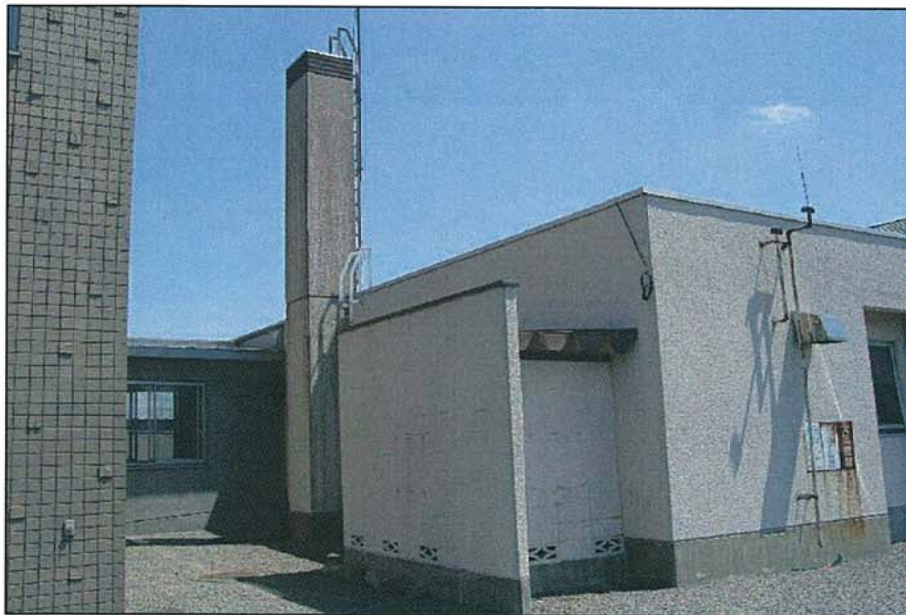

位置： 正面玄関  
撮影日： 平成22年4月20日

改修前

位置： 中庭  
撮影日： 平成22年4月20日

改修前

位置： 1工区外壁  
撮影日： 平成22年4月20日

改修前

位置： 正面玄関  
撮影日： 平成22年7月31日  
改修完了

位置： 中庭  
撮影日： 平成22年7月31日  
改修完了

tt 1工区  
撮影日： 平成22年7月31日  
改修完了

位置： 裏出入り口  
撮影日： 平成22年4月20日

改修前

位置： 機械室  
撮影日： 平成22年4月20日

改修前

位置： 裏側西面  
撮影日： 平成22年4月20日

改修前

位置： 裏玄関  
撮影日： 平成22年7月31日