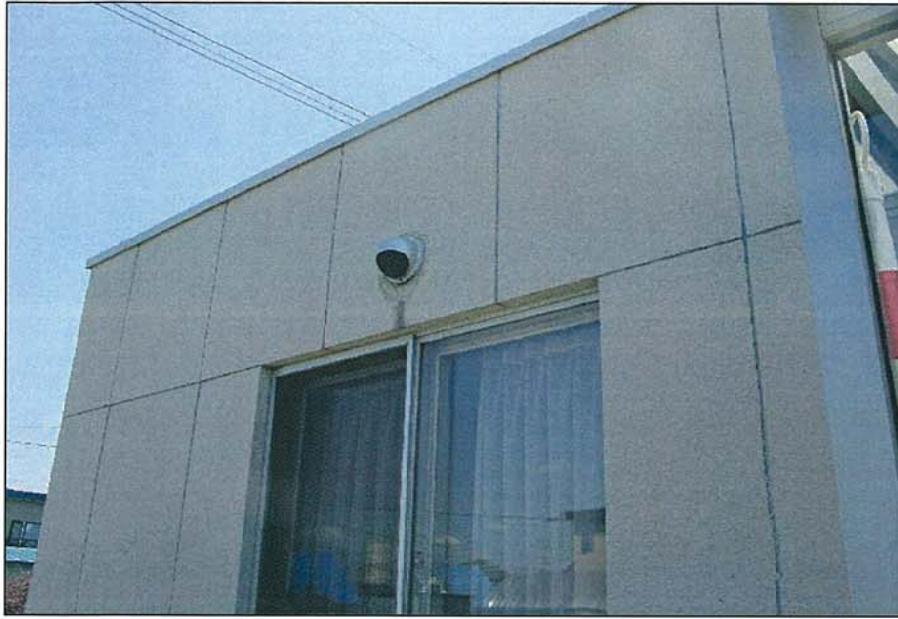

位置：
撮影日： 平成22年5月20日