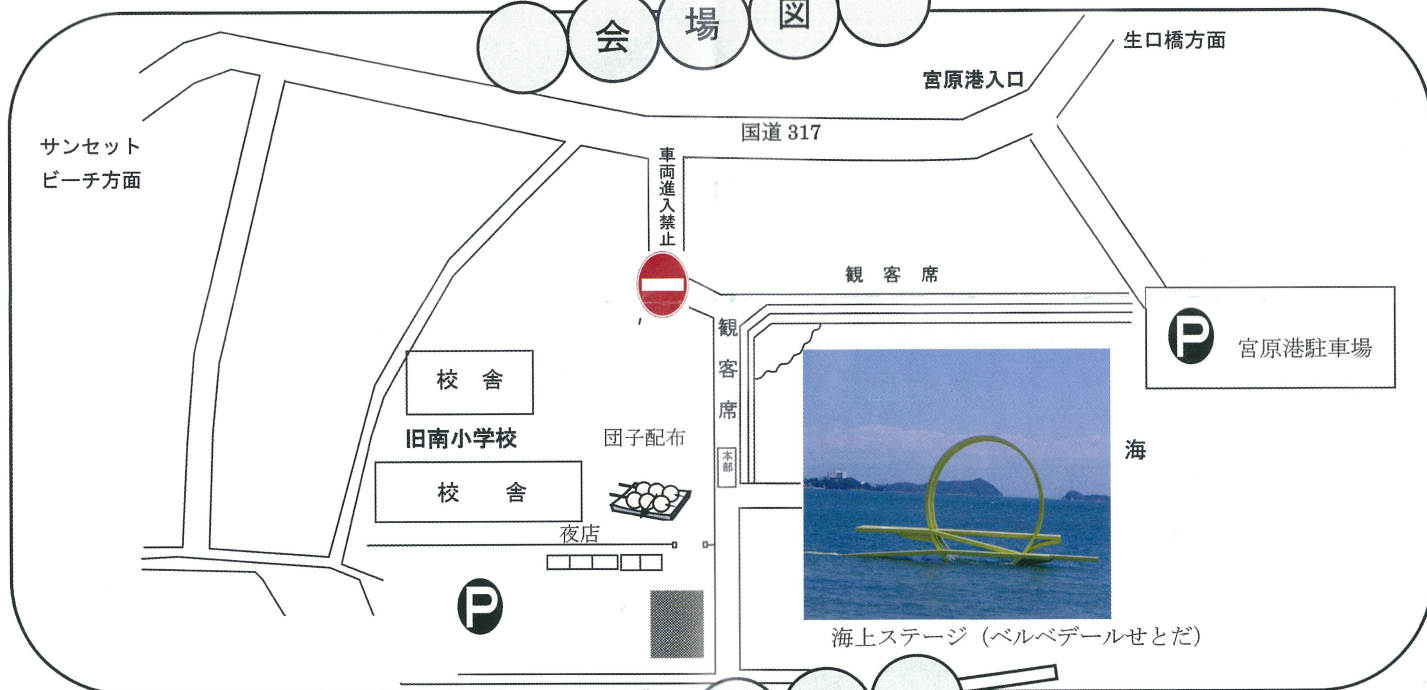

プログラム

旧南小学校グラウンド会場

17:00~

和太鼓演奏等 『大慈認定こども園』
和太鼓演奏 『島鼓美』
吹奏楽 『瀬戸田中学校吹奏楽部』
ヒップホップダンス
    『H&Sダンスサークル』
    『アキカン DANCE STUDIO』
夜店 お月見団子ふるまい 先着 1,000名
    焼きそば、おにぎり、飲物等販売
    スーパーボールすくい、型抜き等
ぼんぼり展示(海岸) 小学校児童・中学校生徒作品

ベルベデールせとだ会場

18:10~ 合唱
    『瀬戸田小学校合唱クラブ』
18:20~ 浦安の舞
    『瀬戸田舞クラブ』
18:40~ ライブ
    『ミュージックロビー』
    (汐待亭夫婦)
19:10~ 和太鼓演奏
    『太鼓集団・島衆』
19:50~ ライブ
    『都竹宏樹』

会場図

ご協賛

一般社団法人尾道観光協会 様	瀬戸田町区長会 様	尾道しまなみ商工会 様
内海造船株式会社 様	株式会社田中組 様	みのりや電設有限会社 様
尾道産業株式会社 様	公益財団法人平山郁夫美術館 様	耕三寺博物館 様
株式会社島ごころ 様	瀬戸田マリーナ 様	つつ井旅館 様
中郷クリニック東生口診療所 様	中村賢裕 様	備三舗道有限会社 様
三原農業協同組合 様	藤本自動車商会 様	山下青果有限会社 様
飯田建業 様	石原華秀苑 様	株式会社ドルチェ 様
株式会社守夢 様	共栄産業有限会社 様	クレメント 様
向栄堂 様	サンファーム畑中 様	瀬戸田しまなみロマン 様
瀬戸田燃料株式会社 様	寺尾釣具店 様	ファミリーマート瀬戸田店 様
マツオカ写真 様	南オートセンター 様	ミナミたこ焼き 様
みのりやセンター 様	みのりや電業 様	余頃建設 様
シトラスの里 様	ボランティアネットゆうゆう 様	尾道灯りまつり実行委員会 様

(順不同)

せとだ観月会にご協賛いただき誠にありがとうございます。お名前を挙げさせていただきます御礼申し上げます。