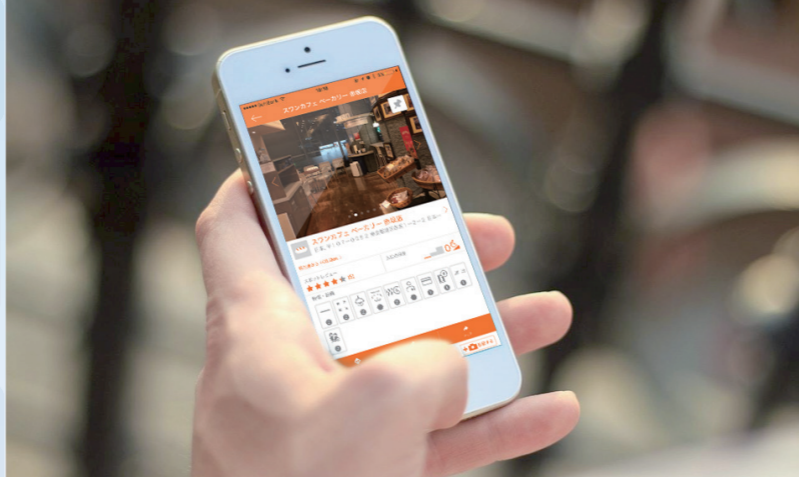

Bmaps (ビーマップ) とは

ビーマップは、障害者や高齢者、ベビーカー利用者、外国人など多様なユーザーが外出時に求める情報を共有するサービスです。あなたの出かけた先のお店の情報、その情報が多様なユーザーの可能性を広げます。

使い方はウラ面へ

ビーマップが生み出す社会

バリアを解消しようと努める店舗や施設は増えていますが、必要としている人とその情報が届きづらいという課題があります。ビーマップでは、快適に利用できる店舗や施設を共有することで、情報のバリアフリーを実現します。

～ 企業のみなさまへ ～

バリアフリー情報収集イベントの実施

ビーマップを活用したバリアフリー情報収集イベントを実施することができます。CSR活動の一環や、社員のボランティア意識の醸成などに活用可能です。

店舗・施設のバリアフリー情報の提供

貴社が運営する店舗や施設のバリアフリー情報をビーマップに掲載できます。ビーマップ上で公式情報として発信することも可能です。

アプリケーション連携

ビーマップのアプリや蓄積されているデータの利用、機能の追加など、ビーマップをより便利にする各種連携のご提案をお待ちしています。

ビーマップで、誰もが安心して外出できる社会へ。

障害者や高齢者、ベビーカー利用者、外国人など、移動に不安を感じる方々にとって「情報の壁」は解決すべき課題の一つでした。

ビーマップでは、宿泊施設や飲食店をはじめ、ありとあらゆる場所におけるバリアフリー情報を皆で協力して集めていくことを目的としています。「行きたい場所」に「行けるのかどうか」を誰もが手軽に調べることができ、多様な方々が笑顔で外出できる社会を一緒に創っていきましょう。

株式会社ミライロ
垣内 俊哉

インストール方法

無料

iPhone・iOS 端末の場合

1. App Storeを起動
2. 「Bmaps」で検索
3. 「入手」を選択してインストール
4. アプリの起動・会員登録

Android 端末の場合

1. Playストアを起動
2. 「Bmaps」で検索
3. インストール
4. アプリの起動・会員登録

パソコン版ビーマップでは、バリアフリーに関するコラムなどを発信しています。

Bmaps

検索