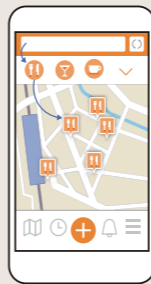

情報の検索

簡単に「行ける！」が見つかる

「入口の段差が0段のコンビニ」や「駐車場のあるカフェ」など、投稿された情報をもとに、自分が入店できる店舗や施設を簡単に見つけることができます。

店舗や施設の見つけ方

店舗や施設の見つけ方は2パターンです。素早く検索できる「簡易検索」と、条件を定めて検索する「詳細検索」があります。

簡易検索

主要な店舗や施設のジャンルで検索ができます。また、フリーワード検索もできるので、店名がわかっている場合に便利です。

詳細検索

「レビュー数」や、「特徴・設備」などを指定して店舗や施設を絞り込むことができます。行ける店舗や施設を検索する場合に便利です。

検索項目詳細

ユーザー投稿情報
ユーザーが投稿した情報をもとに検索ができます。

ジャンル
行きたい店舗や施設のサービス内容(ジャンル)で検索ができます。

飲食店やショップは目的に合わせて検索!

身体特性

レビューを投稿したユーザーの身体特性で検索ができます。