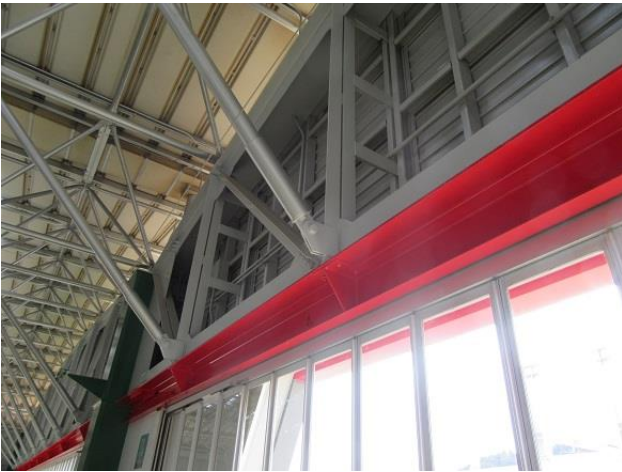

ゲートボール場上部トラス

ゲートボール場上部トラス

ゲートボール場床面（人工芝）

ゲートボール場上部中央

ゲートボール場照明

ゲートボール場内部ボーダー部分

ゲートボール場内部ボーダー部分

ゲートボール場内部ボーダー部分

ゲートボール場屋根

ゲートボール場屋根

ゲートボール場屋根 (トップライト部分)

クラブハウス屋根

クラブハウス（北面）

クラブハウス（東面）

日本財団助成表示板

クラブハウス玄関