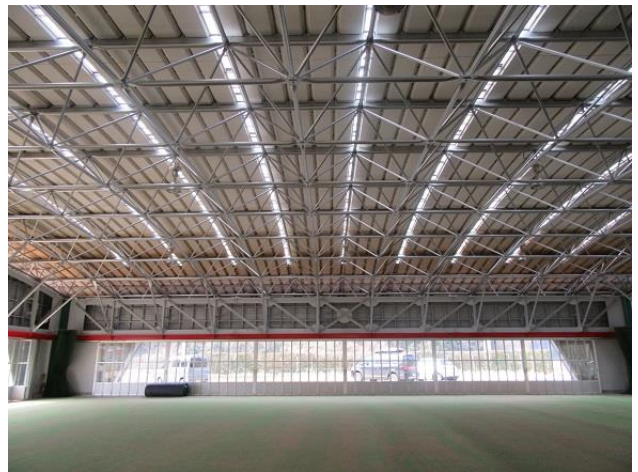

ゲートボール場（西面）

ゲートボール場外面パネル及びびボーダー部分

ゲートボール場外面パネル及びびボーダー部分

ゲートボール場外面パネル及びびボーダー部分

ゲートボール場テント支柱

ゲートボール場軒天パネル及び軒サッシュ

ゲートボール場外面パネル及びボーダー部分

ゲートボール場軒天パネル及び軒サッシュ

ゲートボール場軒天パネル及び軒サッシュ

ゲートボール場縦樋

ゲートボール場軒天パネル及び縦樋

ゲートボール場テント支柱

ゲートボール場縦樋及び軒サッシ

ゲートボール場上部トラス

ゲートボール場上部トラス

ゲートボール場上部トラス

ゲートボール場上部トラス

ゲートボール場上部トラス

ゲートボール場床面（人工芝）

ゲートボール場上部中央

ゲートボール場照明

ゲートボール場内部ボーダー部分

ゲートボール場内部ボーダー部分

ゲートボール場内部ボーダー部分

ゲートボール場屋根

ゲートボール場屋根

ゲートボール場屋根 (トップライト部分)

クラブハウス屋根

クラブハウス（北面）

クラブハウス（東面）

日本財団助成表示板

クラブハウス玄関