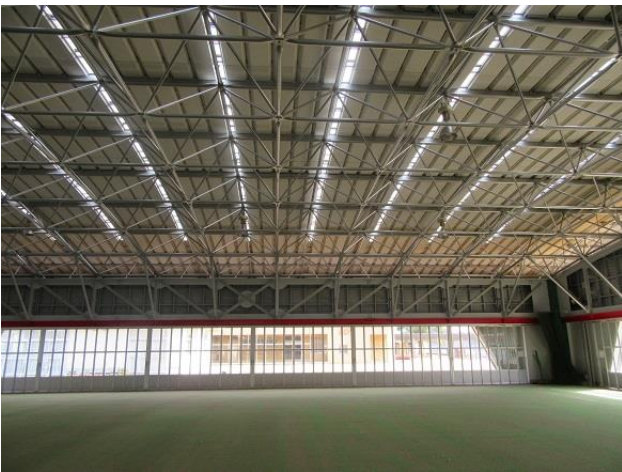

ゲートボール場（西面）

ゲートボール場外面パネル及びびボーダー部分

ゲートボール場外面パネル及びびボーダー部分

ゲートボール場外面パネル及びびボーダー部分

ゲートボール場テント支柱

ゲートボール場軒天パネル及び軒サッシュ

ゲートボール場外面パネル及びボーダー部分

ゲートボール場軒天パネル及び軒サッシュ

ゲートボール場軒天パネル及び軒サッシュ

ゲートボール場縦樋

ゲートボール場軒天パネル及び縦樋

ゲートボール場テント支柱

ゲートボール場縦樋及び軒サッシ

ゲートボール場上部トラス

ゲートボール場上部トラス

ゲートボール場上部トラス

ゲートボール場上部トラス

ゲートボール場上部トラス

ゲートボール場床面（人工芝）

ゲートボール場上部中央

ゲートボール場照明

ゲートボール場内部ボーダー部分

ゲートボール場内部ボーダー部分

ゲートボール場内部ボーダー部分