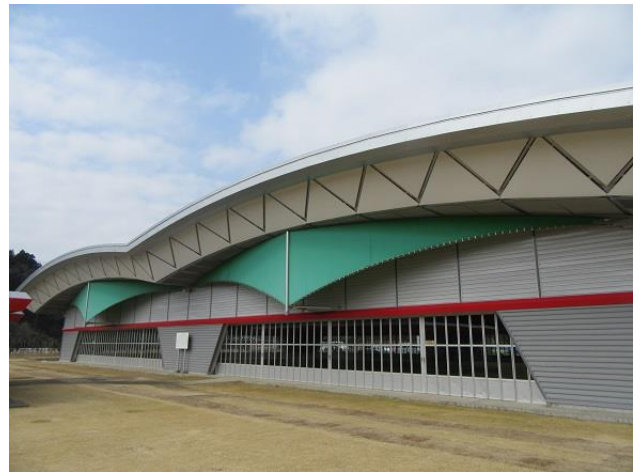

屋内ゲートボール場「すぱーく芝山」

修繕工事完了写真帳

事業 ID 2017403638

団体名 社会福祉法人芝山町社会福祉協議会

クラブハウス（南面）

ゲートボール場（南面）

ゲートボール場（東面）

ゲートボール場（北面）

ゲートボール場（西面）

ゲートボール場外面パネル及びびボーダー部分

ゲートボール場外面パネル及びびボーダー部分

ゲートボール場外面パネル及びびボーダー部分

ゲートボール場テント支柱

ゲートボール場軒天パネル及び軒サッシュ

ゲートボール場外面パネル及びボーダー部分

ゲートボール場軒天パネル及び軒サッシュ

ゲートボール場軒天パネル及び軒サッシュ

ゲートボール場縦樋

ゲートボール場軒天パネル及び縦樋

ゲートボール場テント支柱

ゲートボール場縦樋及び軒サッシ

ゲートボール場上部トラス

ゲートボール場上部トラス

ゲートボール場上部トラス

ゲートボール場上部トラス

ゲートボール場上部トラス

ゲートボール場床面（人工芝）

ゲートボール場上部中央

ゲートボール場照明

ゲートボール場内部ボーダー部分

ゲートボール場内部ボーダー部分

ゲートボール場内部ボーダー部分