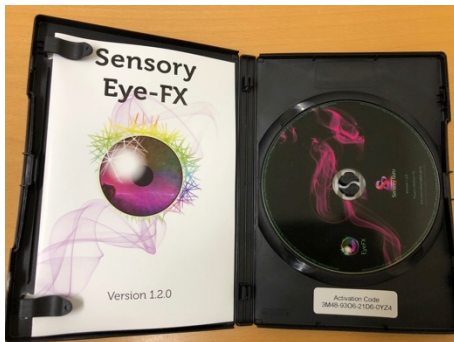

事業成果物・アセスメント用機器一覧

・視線入力解析用PC 1台

・視線入力用センサー 1台

センサーをPCに装着した状態

・視線入力用認知発達アセスメントソフトウェア 1個

・固定用スタンド 1台

・固定用アームキット 1式

・大型外部モニター 1台